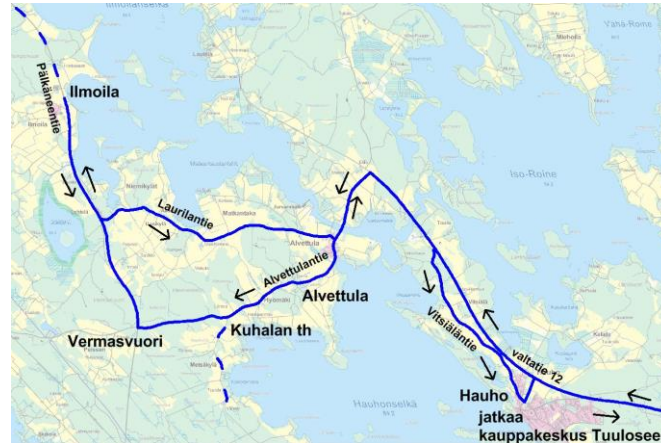

Paljonko Kyläpussissa matkustaminen maksaa?

- Matka maksaa 2,50 euroa / suunta.
- Matkan voi maksaa ainoastaan käteisellä. Syksyllä 2016 tulee käyttöön myös Walmi-kortti maksuvälineenä.

Kyläpussia liikennöi Inter Kuljetus Oy.

Asiointiaikaa reilu tunti.

TERVETULOA KYYYTIIN!

MAANANTAI

Hauho – Alvettula – Ilmoila – Laurilantie –
Alvettula – Vitsiälä – Hauho – Kauppakeskus
Tuulonen

Hauho linja-autoasema	9:00
Alvettulantie	9:10
Kuhalan tienhaara	9:15
Ilmoila	9:30
Laurilantie	9:40
Alvettula	9:45
Vitsiäläntie	9:50
Hauho	10:00
Kauppakeskus Tuulonen	10:20