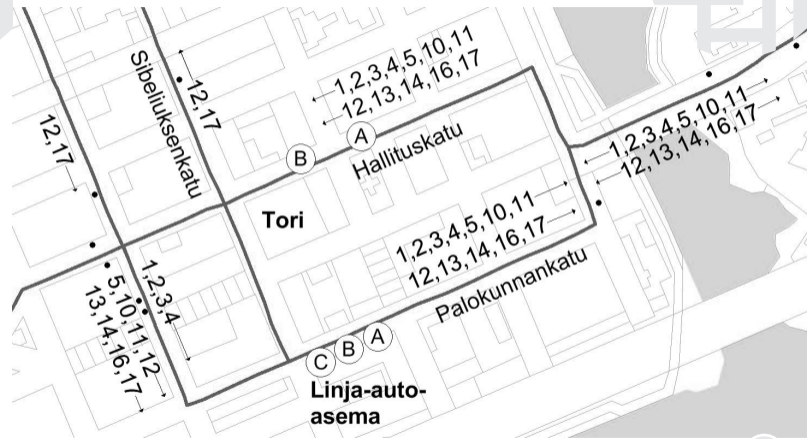

## Hämeenlinnan linja-autoasema

Eteläkatu 1

Pysäkki A: linjat 4, 5, 10, 11

Pysäkki B: linjat 2, 14, 16, 17

Pysäkki C: linjat 1, 3, 12, 13

Linja-autoaseman piha: seutuliikenne, kaukoliikenne

- Palokunnankatua remontoidaan kesällä 2017. Alkukesän ajan bussit ajavat Raatihuoneenkadun kautta. Korvaava pysäkki on torin kohdalla.
- Kesäkuun loppuvaiheilla bussit palaavat Palokunnankadulle.