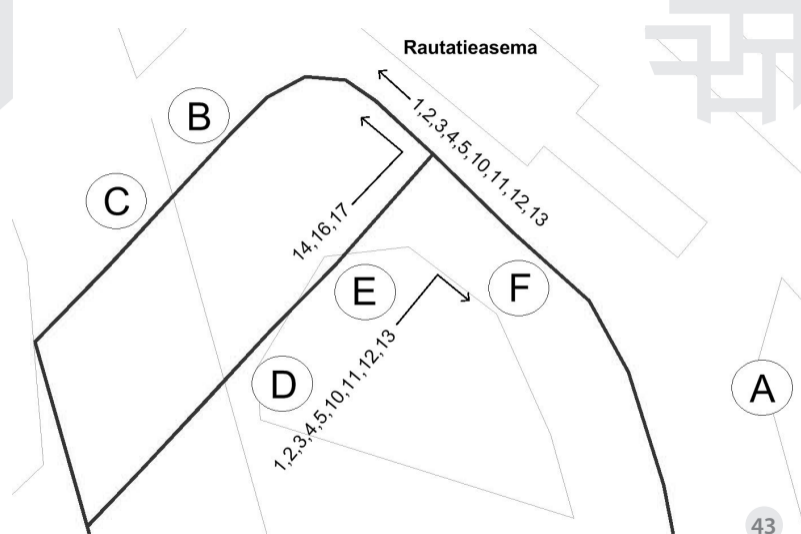

Hämeenlinnan rautatieasema

Hämeentie 16

Keskustaan:

Pysäkki A: seutuliikenne, kaukoliikenne

Pysäkki B: linjat 1, 2, 3, 4, 11, 12

Pysäkki C: linjat 5, 10, 13, 14, 16, 17

Keskustasta:

Pysäkki D: linjat 1, 2, 3, 13

Pysäkki E: linjat 4, 5, 10, 11, 12

Pysäkki F: seutuliikenne, kaukoliikenne