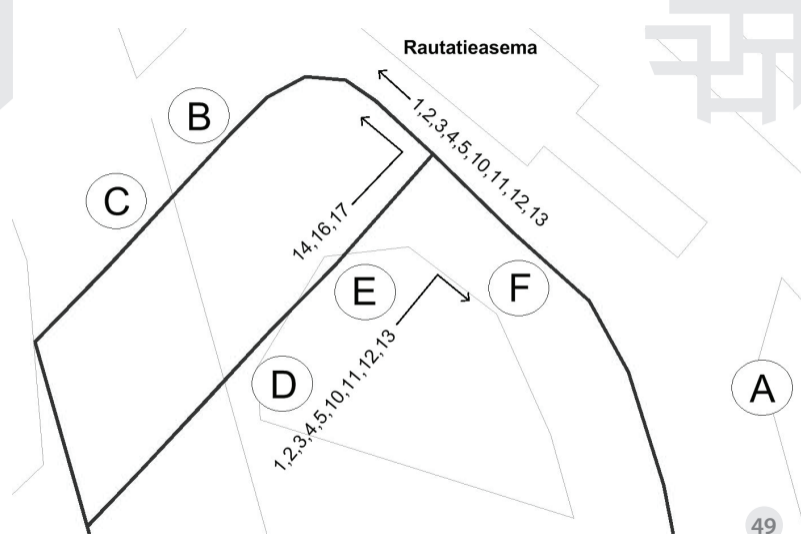

Hämeenlinnan rautatieasema

Hämeentie 16

Keskustaan:

Pysäkki A: seutuliikenne, kaukoliikenne

Pysäkki B: linjat 1, 2, 3, 4, 11, 12

Pysäkki C: linjat 5, 10, 13, 14, 16, 17

Keskustasta:

Pysäkki D: linjat 1, 2, 3, 13

Pysäkki E: linjat 4, 5, 10, 11, 12

Pysäkki F: seutuliikenne, kaukoliikenne