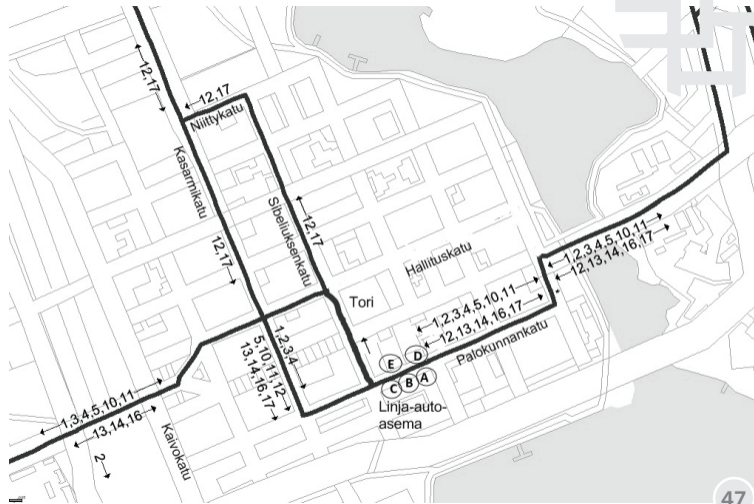

Hämeenlinnan linja-autoasema

Palokunnankatu

Pysäkki A: linjat 4, 5, 10, 11

Pysäkki B: linjat 2, 14, 16, 17

Pysäkki C: linjat 1, 3, 12, 13

Pysäkki D: linjat 1, 2, 3, 4, 11, 12

Pysäkki E: linjat 5, 10, 13, 14, 16, 17

Linja-auto-
aseman piha: seutuliikenne, kaukoliikenne