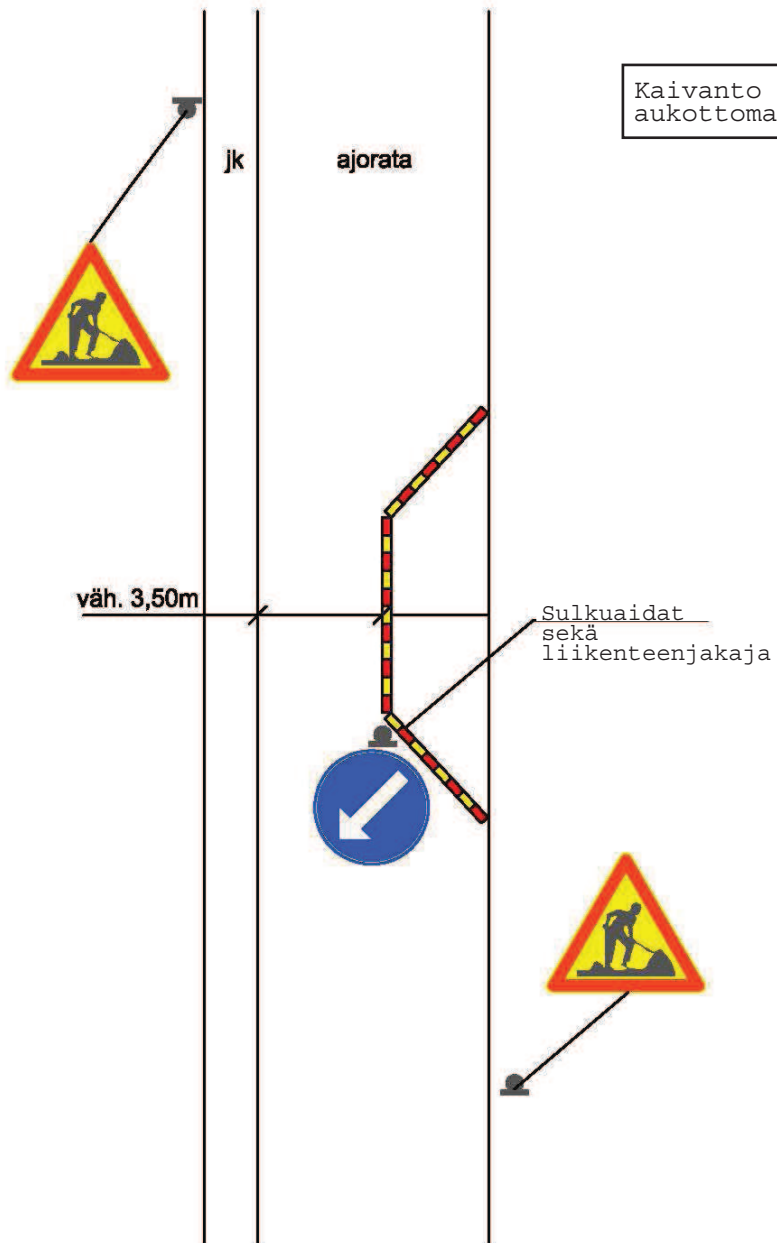

# PERIAATEKUVA 1

Työmaa ajoradalla.

jk = jalkakäytävä  
sulkuaita = heijastimin varustettu aita (korkeus > 100cm)

7.5.2014