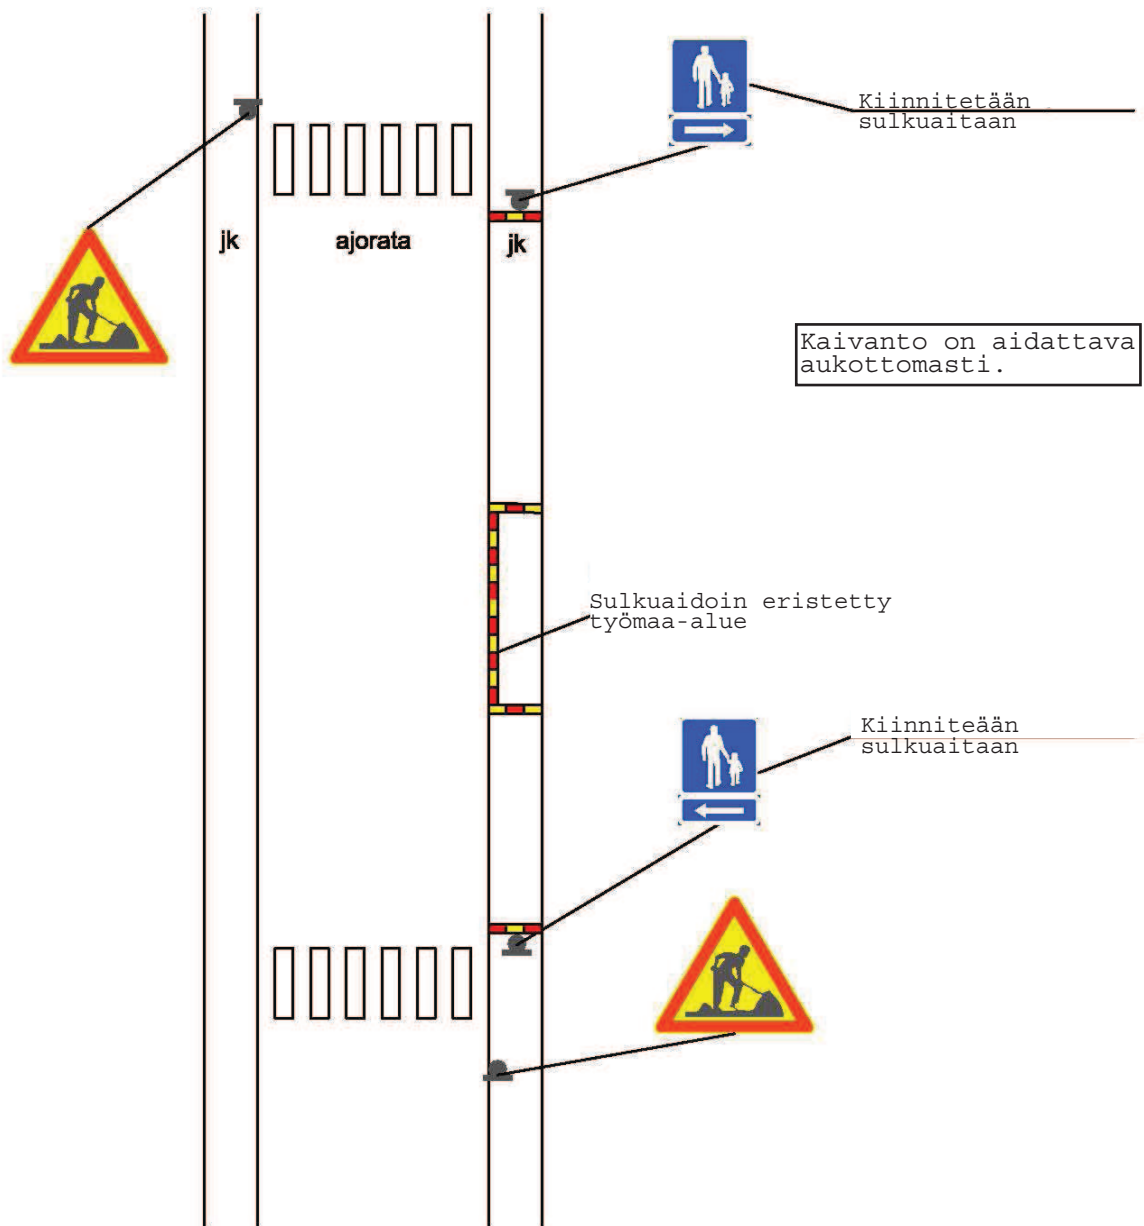

PERIAATEKUVA 2

Työmaa jalkakäytävällä.

jk = jalkakäytävä
sulkuaita = heijastimin varustettu aita (korkeus >100cm)