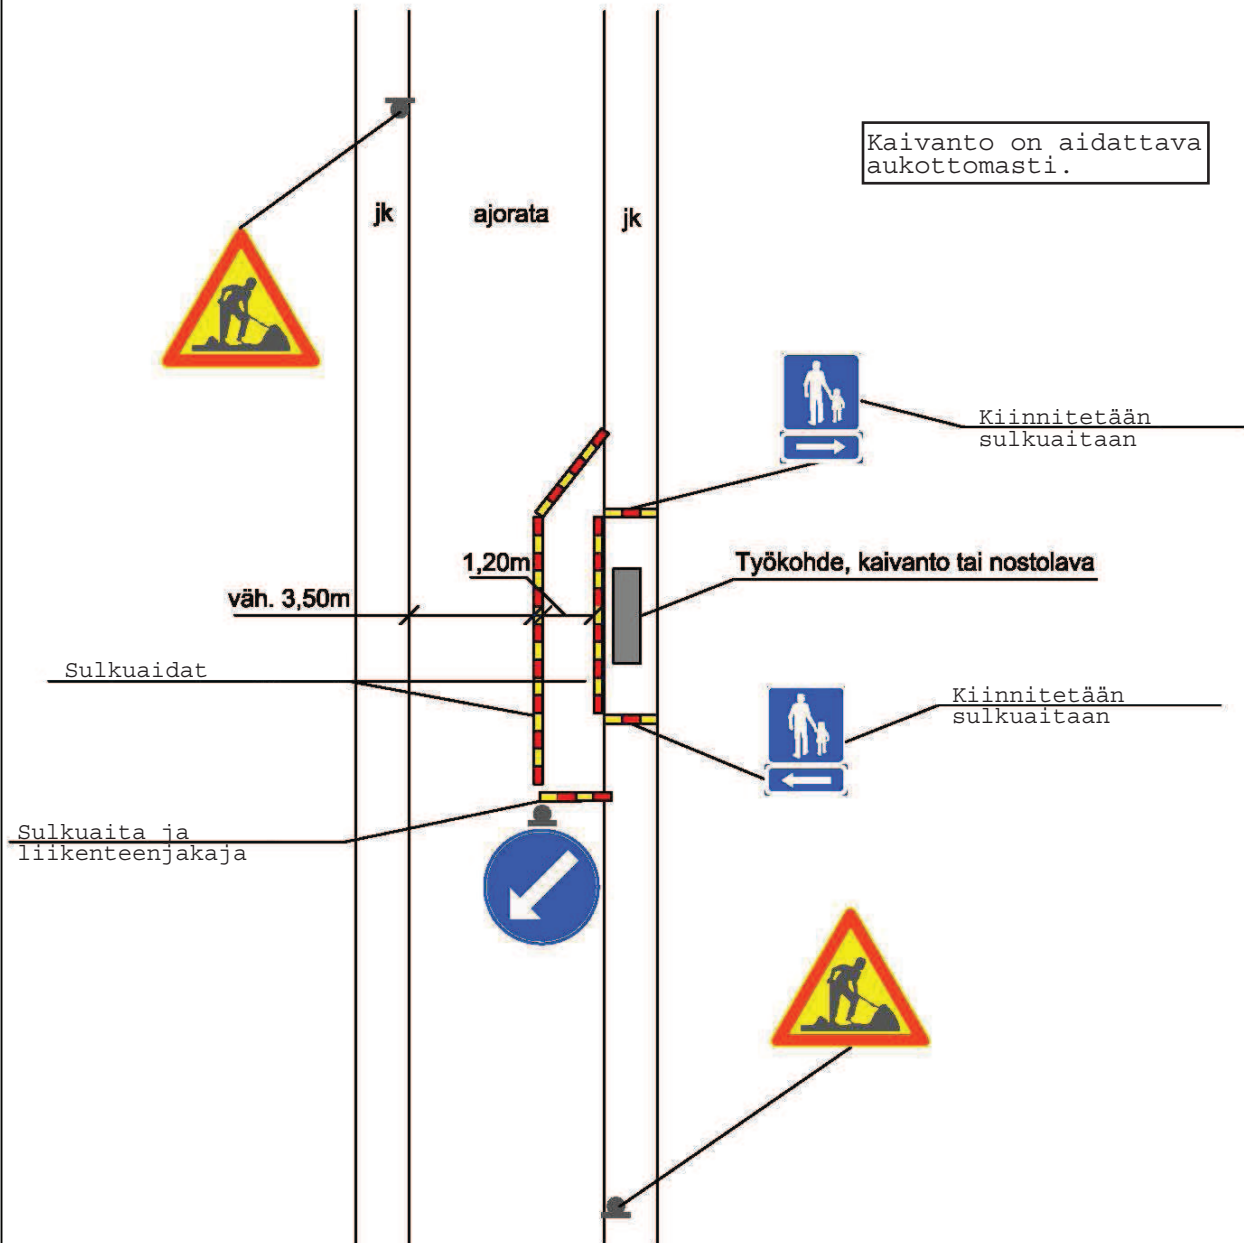

PERIAATEKUVA 4

Työmaa jalkakäytävällä.
Jalankulkuopastus ajoradan
kautta.

jk = jalkakäytävä
sulkuaita = heijastimin varustettu aita (korkeus > 100cm)

7.5.2014