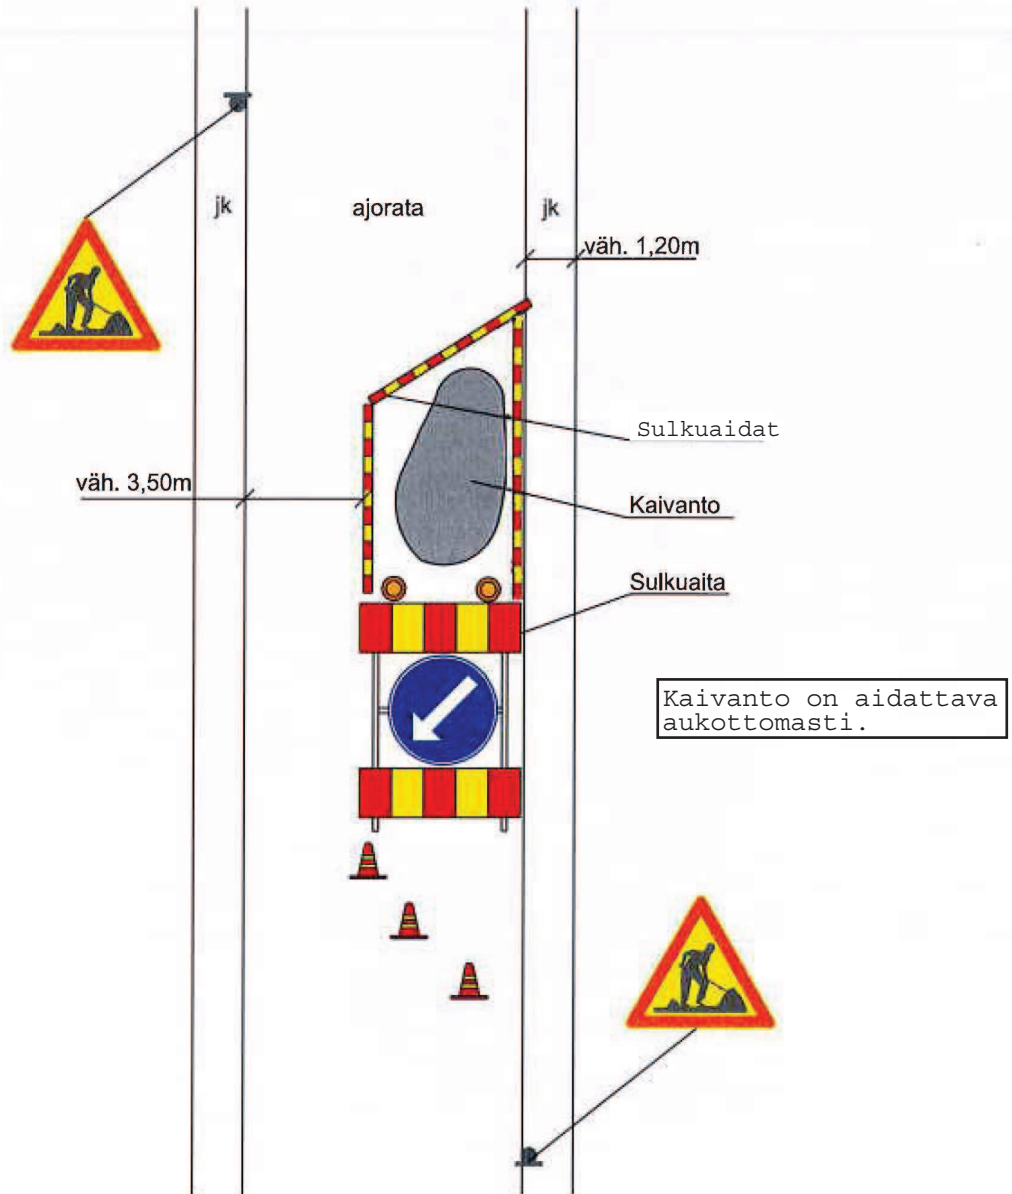

## PERIAATEKUVA 5

Työmaa ajoradalla.

jk = jalkakäytävä

sulkuaidat = heijastimin varustettu aita (korkeus > 100cm)