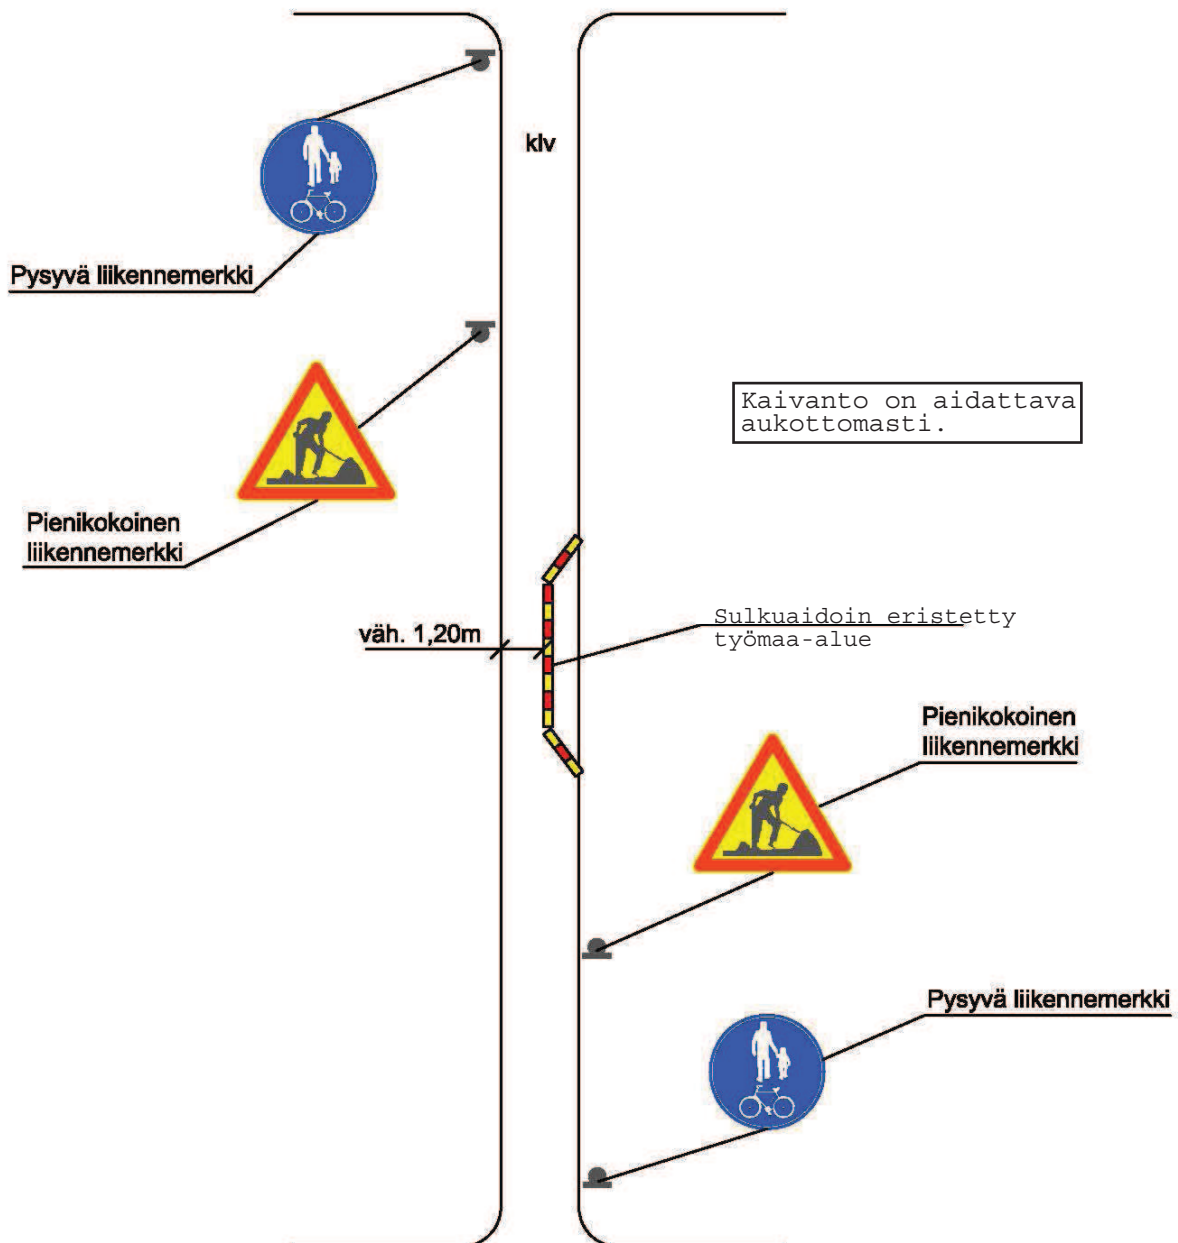

PERIAATEKUVA 9

Työmaa kevyen liikenteen väylällä.

klv = kevyen liikenteen väylä
sulkuaita = heijastimin varustettu aita (korkeus > 100cm)