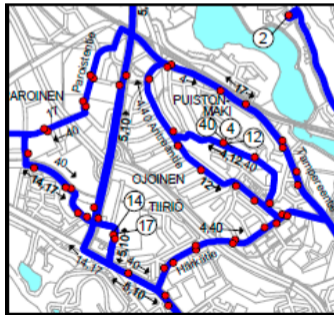

**HÄMEENLINNAN
JOUKKOLIIKENNE**

**KESÄAIKATAULUT
2.6. - 7.8.2019.**

Merkkien selitykset:

PE = ajetaan vain perjantaisin

z = ajaa pysäkin kautta

Poikkeavat liikennöintipäivät

21.6.2019 juhannusaatto
lauantai liikenne noin klo 13 asti

Reittiopas

<https://reittiopas.hameenlinna.fi>
Aikataulumme löytyvät myös mm. seuraavista sovelluksista: Nysse, Moovit, TripGo, Here WeGo

Linja nro 4 on saanut parikseen linja nro 40 ja niiden aikataulut ovat lomittain.

Uusi linjanumero 40 liikennöi ympyräreittiä Kettumäestä Paroisten ja Mäkelän kautta Tiiriöön ja Tiiriöstä Härkätien kautta Kettumäkeen. Uusi linja täydentää linjaa numero 4 tarjoten Ojoisilta ja Kettumäestä vaihdottomat yhteydet Tiiriöön.

Hämeenlinnan seudulla on käytössä **lippu- ja maksujärjestelmä Waltti**.

Matkustusvyöhykkeitä on kolme: A Hämeenlinnan keskusta ja lähialueet, B sisempi kehä ulottuen Turenkiin, Renkoon, Parolaan ja Eteläisiin sekä C ulompi kehä ulottuen seudun kuntarajoille asti.