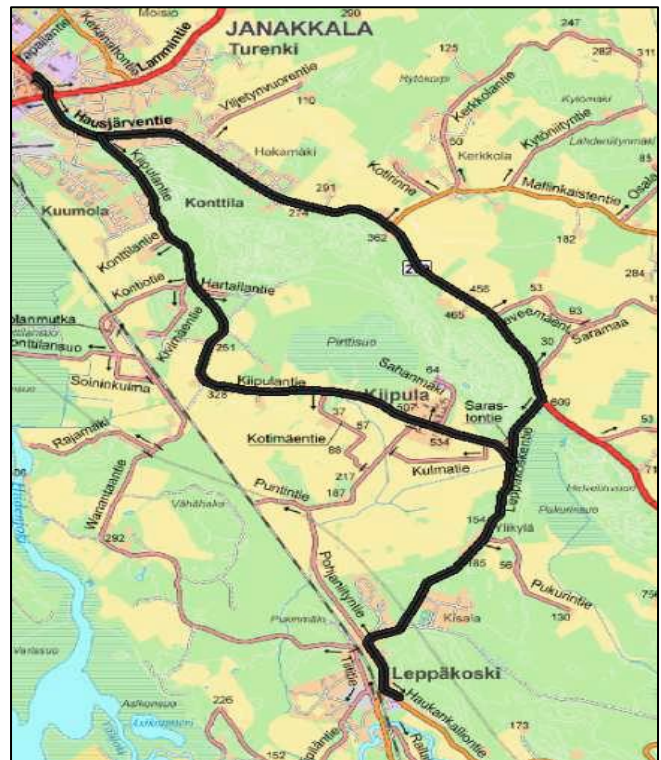

LEPPÄKOSKEN SUUNNALLA

KESKIVIikkoISIN

1. 9:30 Turenki, linja-autoasema – Leppäkoski – Kiipula –
2. 10:30 Turenki, linja-autoasema
3. 11:45 Turenki, linja-autoasema – Leppäkoski – Kiipula –
4. 12:30 Turenki, linja-autoasema

Kutsunumero: 040 764 6666