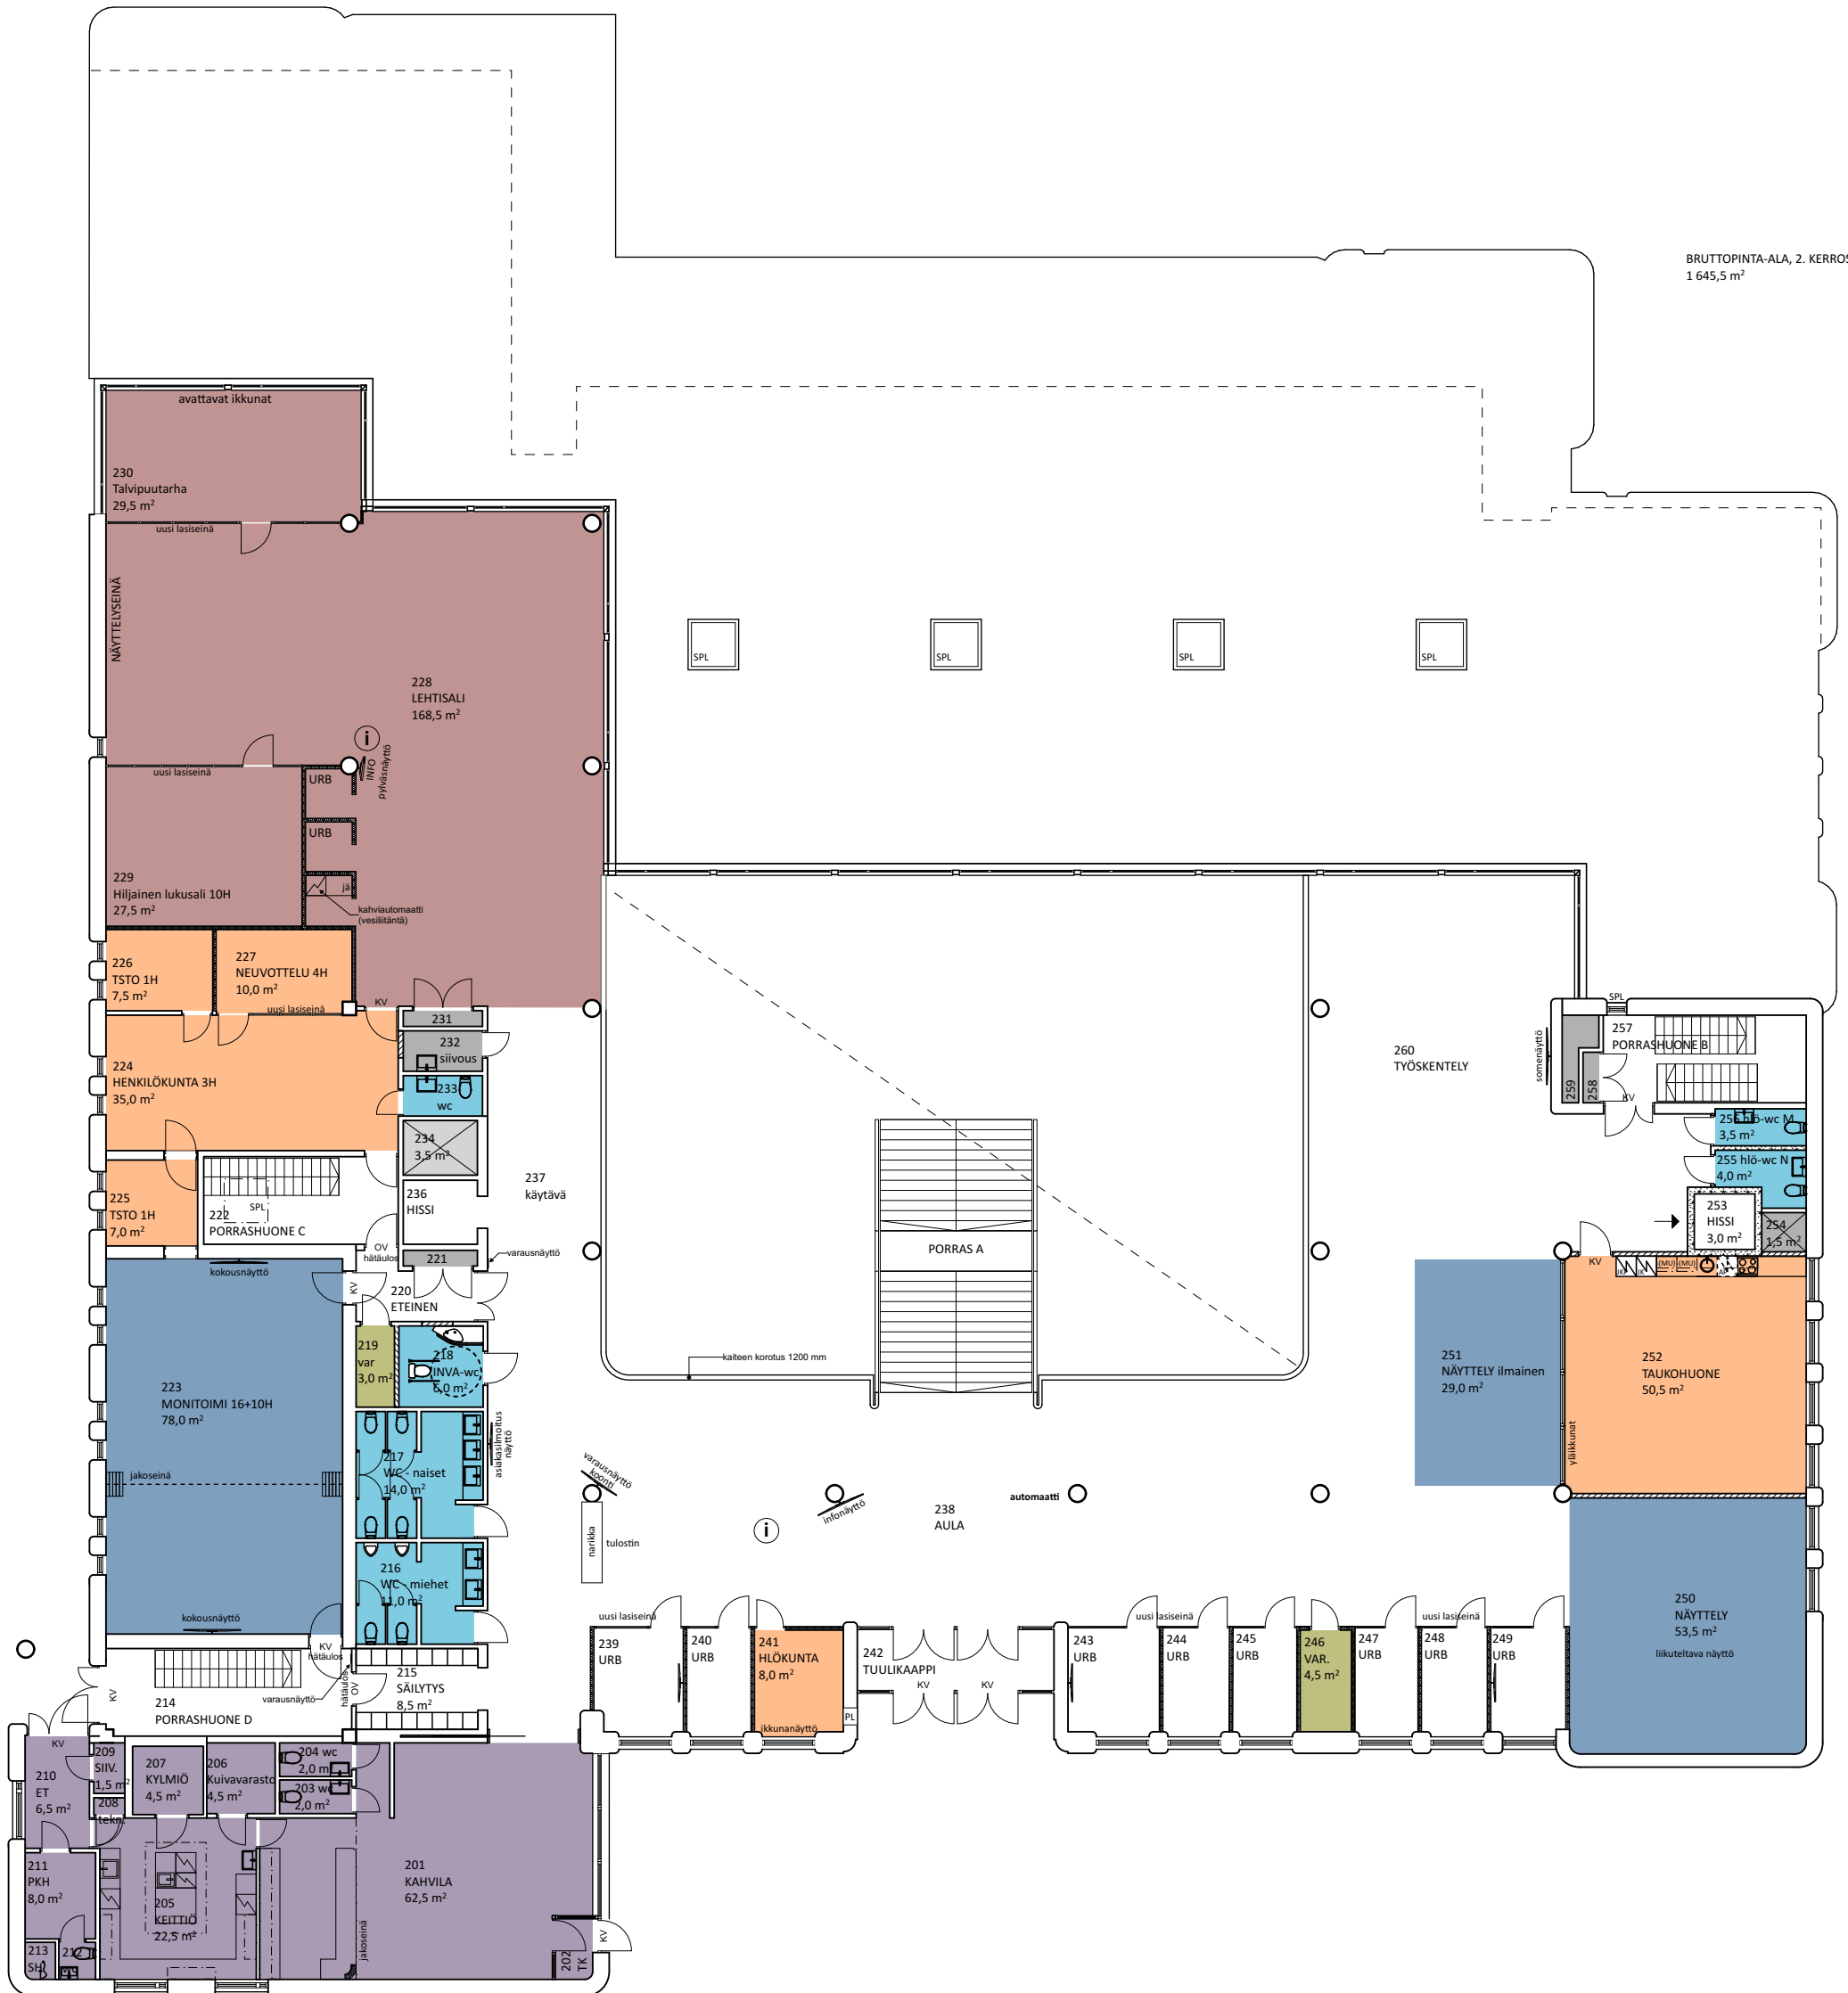

VYÖHYKEVÄRIT:

- ulosvuokrattavat / varattavat tilat
- henkilökunnan tilat
- varasto- ja arkistotilat
- kirjastoauton tilat
- tekniset tilat ja siivous
- WC- ja sosiaalitilat
- muut kuin kirjaston tilat

KIRJASTON OSASTOT:

- Kirjatori
- Lehtisali
- Aikuiset
- Lapset
- Nuoret
- Musiikki
- Yleisölle avattava kirjavarasto

- TK tuulikaappi
- KV kulunvalvonta
- OV ovivalvonta
- PL palautuslaatikko (olemassa oleva)
- SPL savunpoistoluukku
- i asiakaspalvelupisteet, joissa sähkö
- valaistut hylly