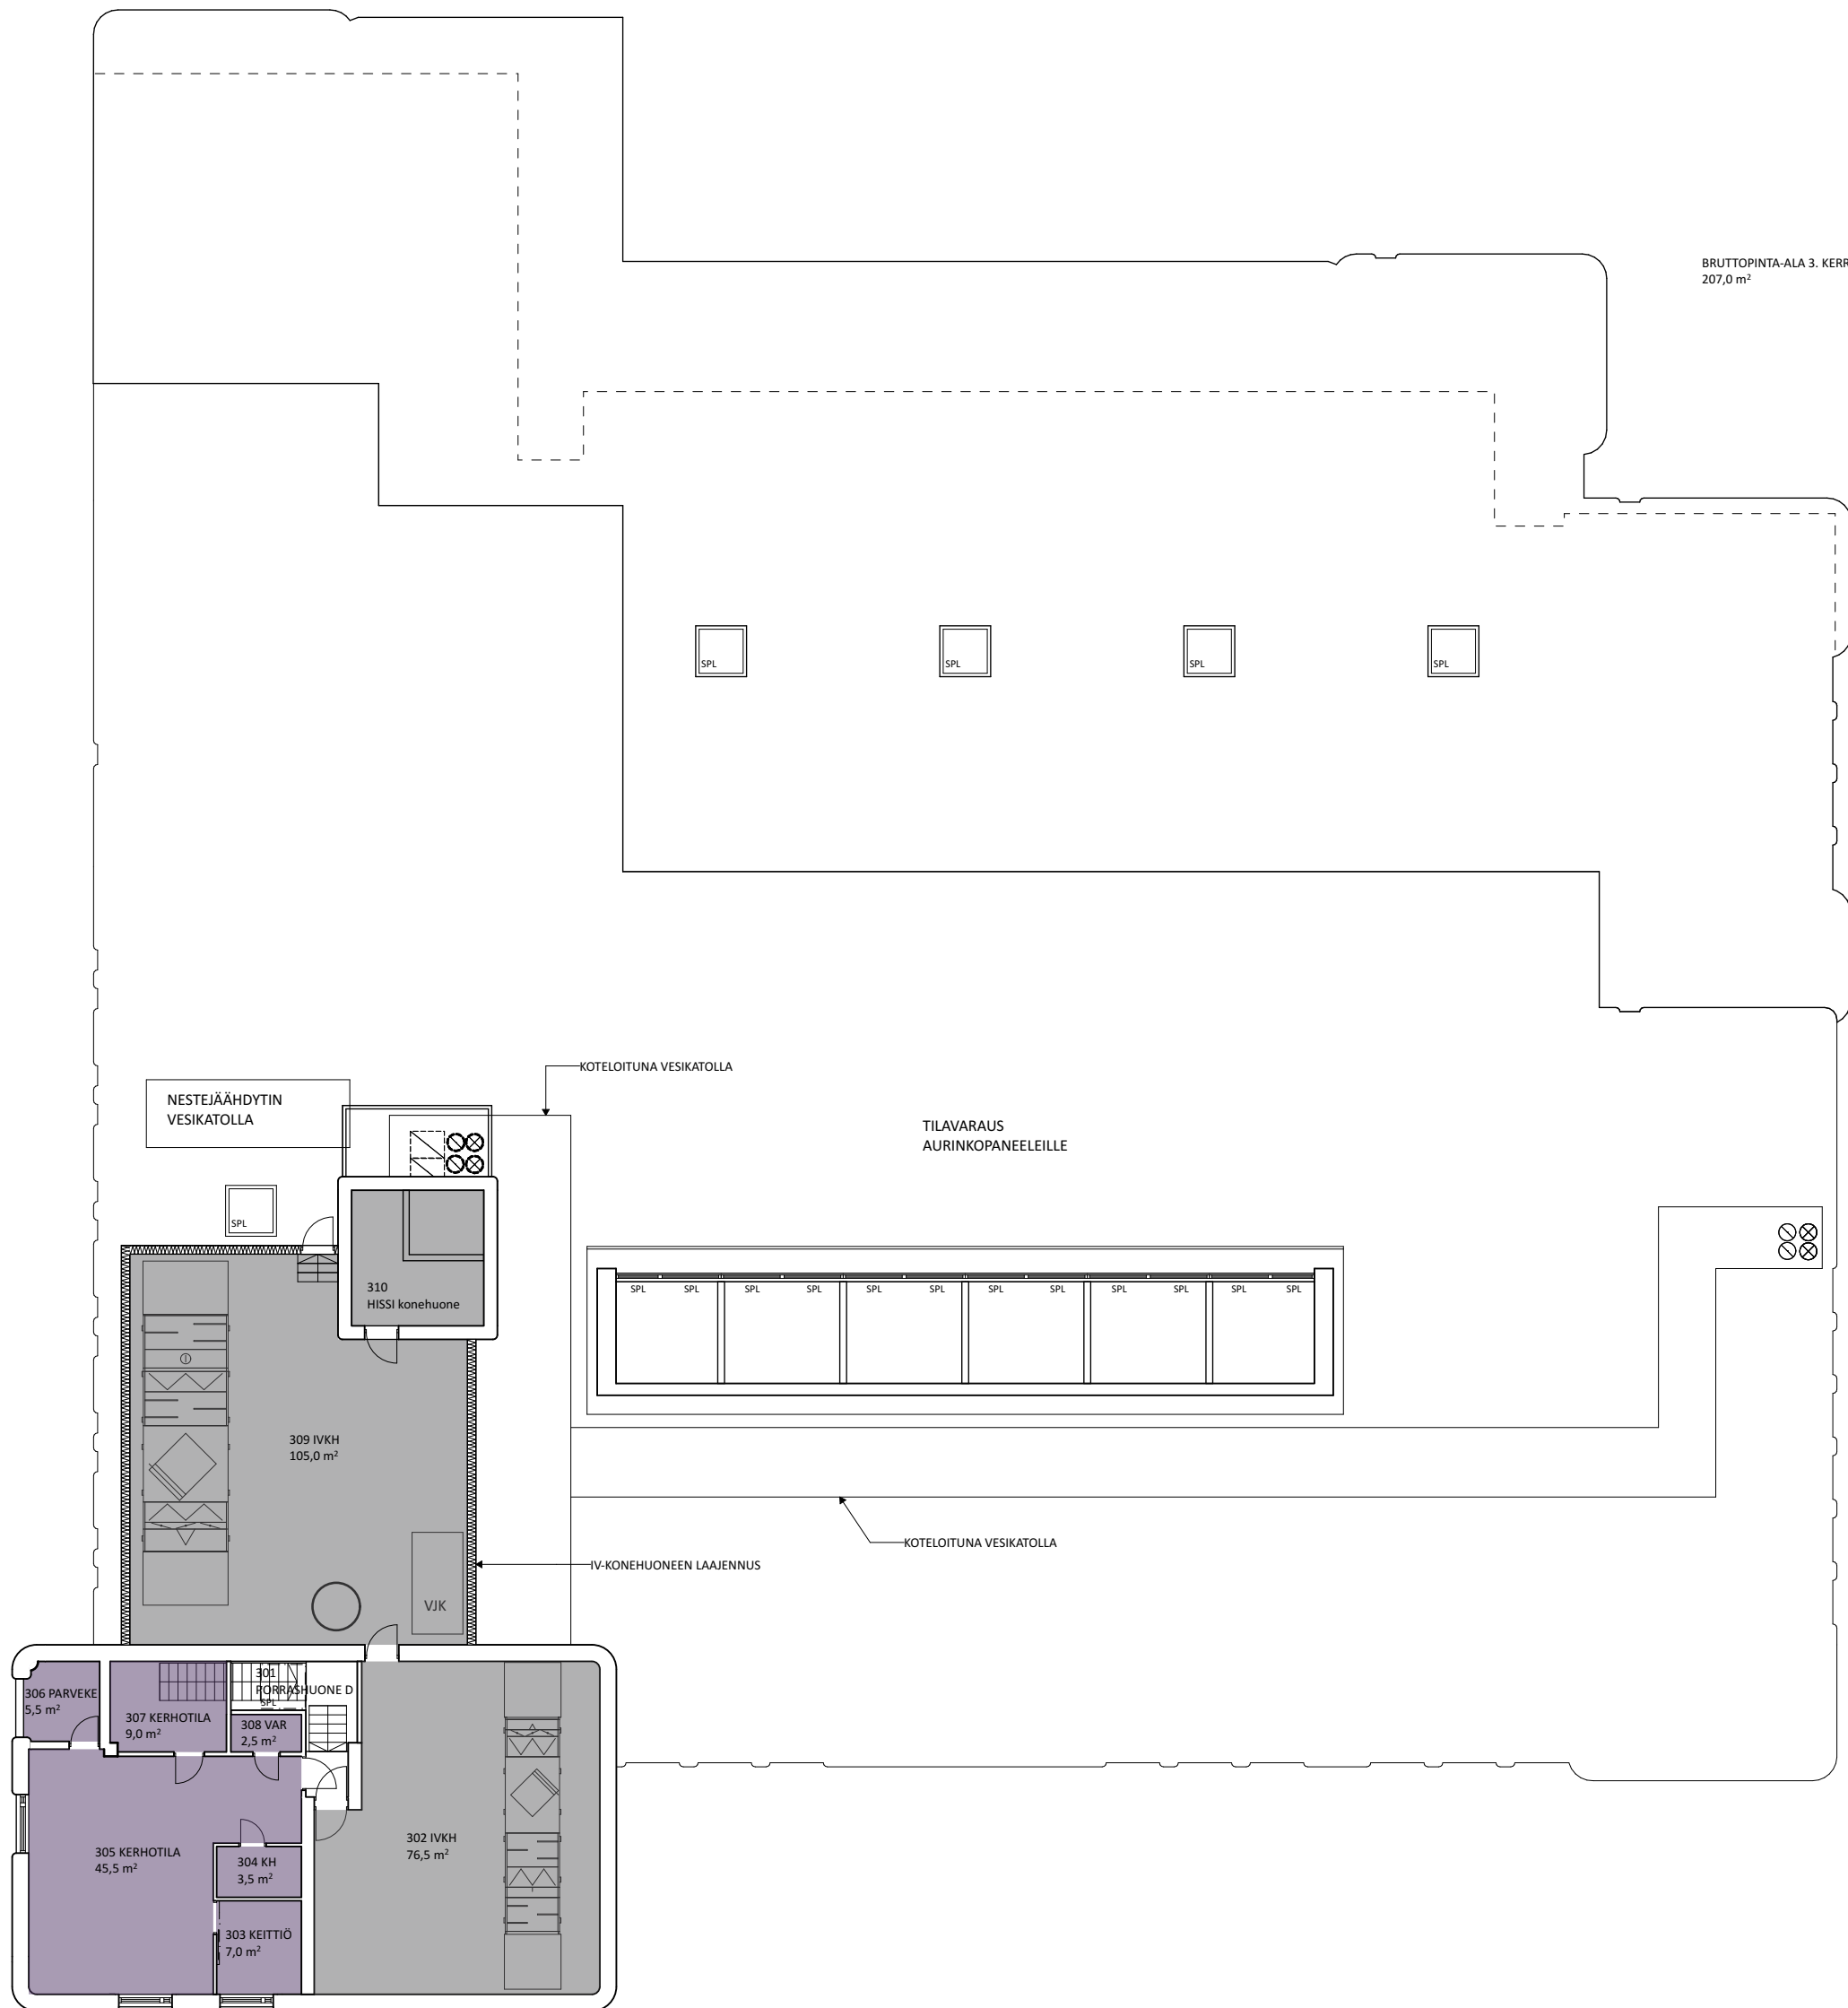

VYÖHYKEVÄRIT:

- ulosvuokrattavat / varattavat tilat
- henkilökunnan tilat
- varasto- ja arkistotilat
- kirjastoauton tilat
- tekniset tilat ja siivous
- WC- ja sosiaalitilat
- muut kuin kirjaston tilat

KIRJASTON OSASTOT

- Kirjatori
- Lehtisali
- Aikuiset
- Lapset
- Nuoret
- Musiikki
- Yleisölle avattava kirjavarasto

- TK tuulikaappi
- KV kulunvalvonta
- OV ovivalvonta
- PL palautuslaatikko (olemassa oleva)
- SPL savunpoistoluukku
- i asiakaspalvelupisteet, joissa sähkö
- valaistut hylly