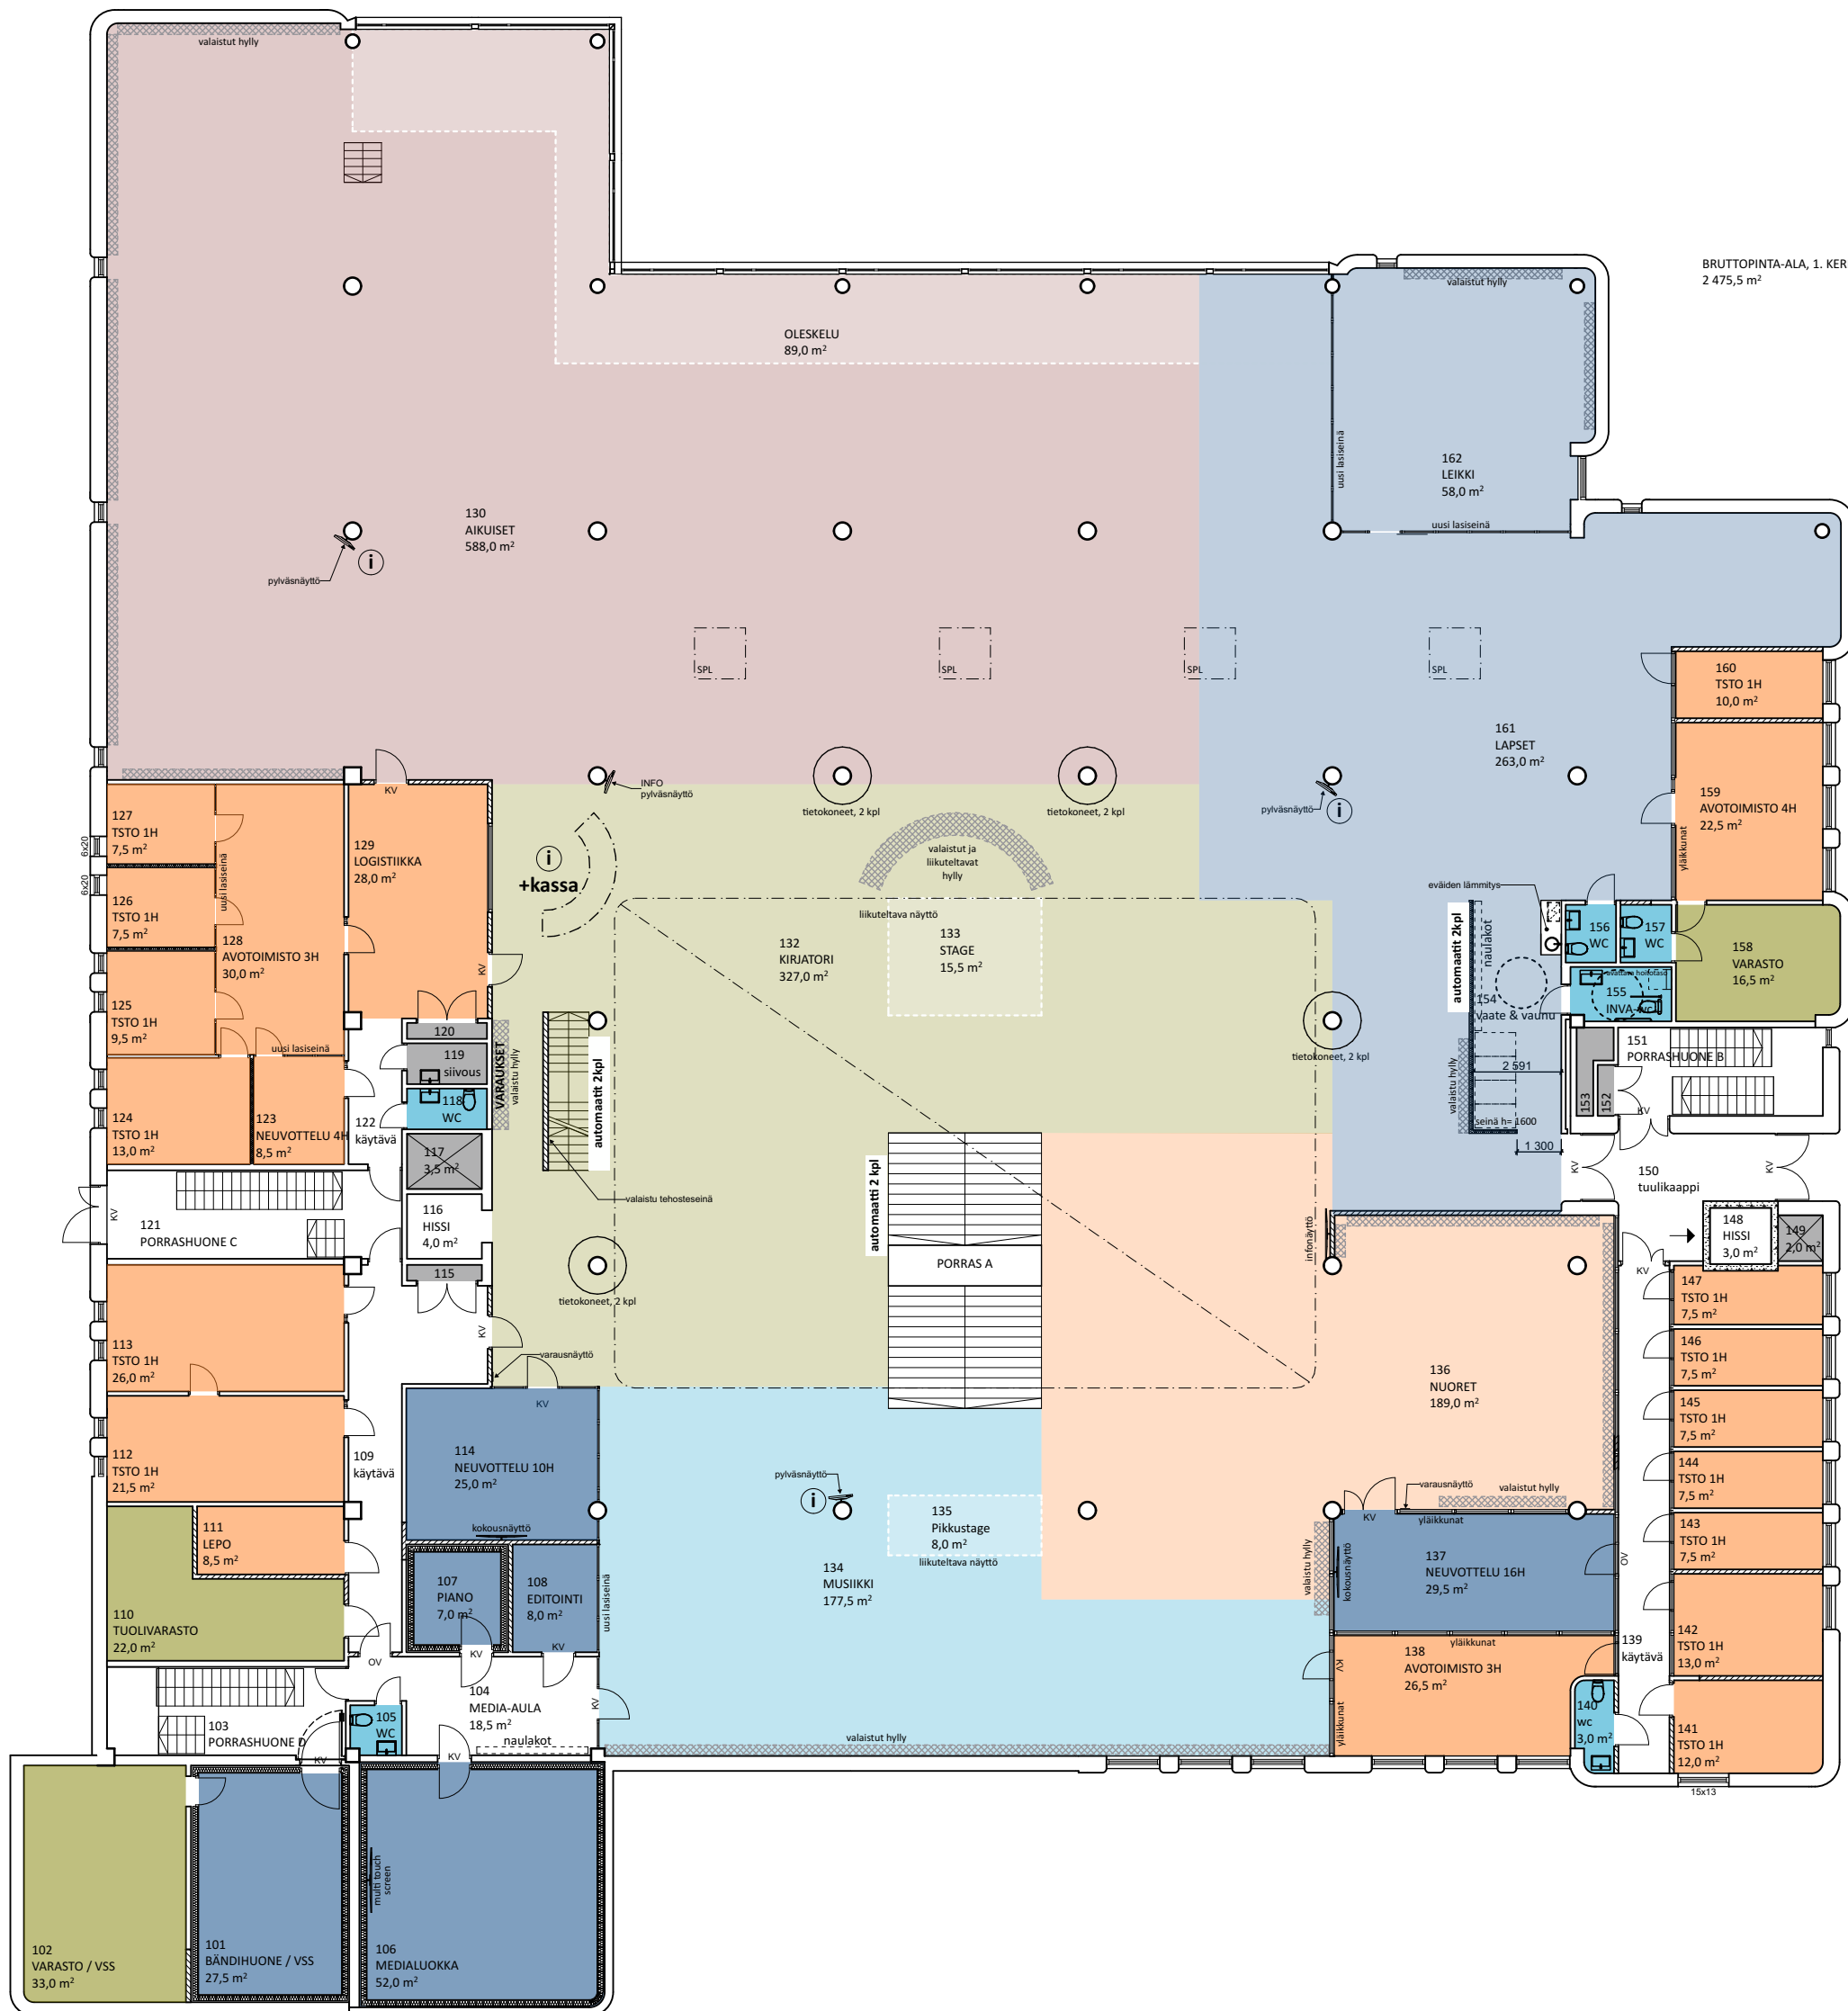

VYÖHYKEVÄRIT:

- ulosvuokrattavat / varattavat tilat
- henkilökunnan tilat
- varasto- ja arkistotilat
- kirjastoauton tilat
- tekniset tilat ja siivous
- WC- ja sosiaalitilat
- muut kuin kirjaston tilat

KIRJASTON OSASTOT

- Kirjatori
- Lehtisali
- Aikuiset
- Lapset
- Nuoret
- Musiikki
- Yleisölle avettava kirjavarasto

- TK tuulikaappi
- KV kulunvalvonta
- OV ovivalvonta
- PL palautuslaatikko (olemassa oleva)
- SPL savunpoistoluukku
- i asiakaspalvelupisteet, joissa sähkö
- valaistut hylly