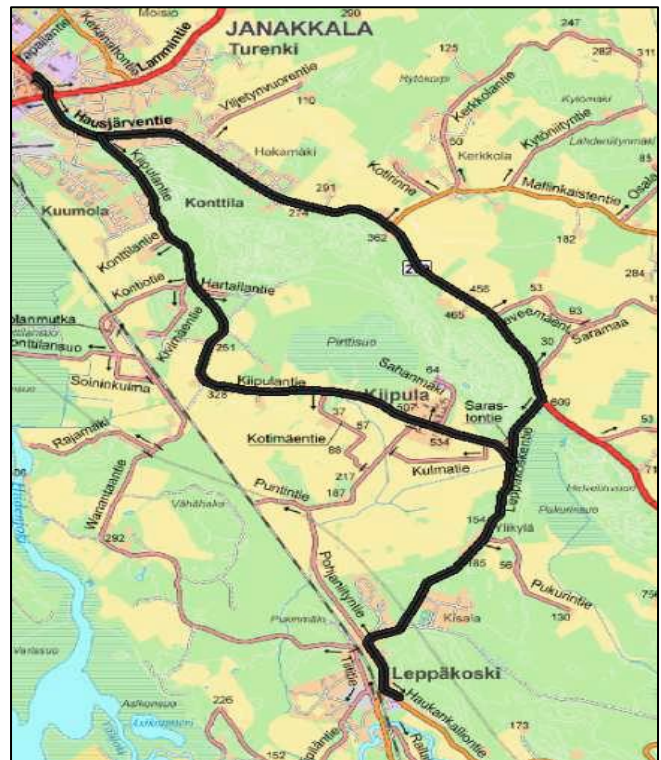

LEPPÄKOSKEN SUUNNALLA

KESKIVIikkoISIN

1. 9:30 Turenki, linja-autoasema – Leppäkoski – Kiipula –
2. 10:30 Turenki, linja-autoasema
3. 11:45 Turenki, linja-autoasema – Leppäkoski –
4. 13:30 Turenki, linja-autoasema

Kutsunumero: 040 764 6666