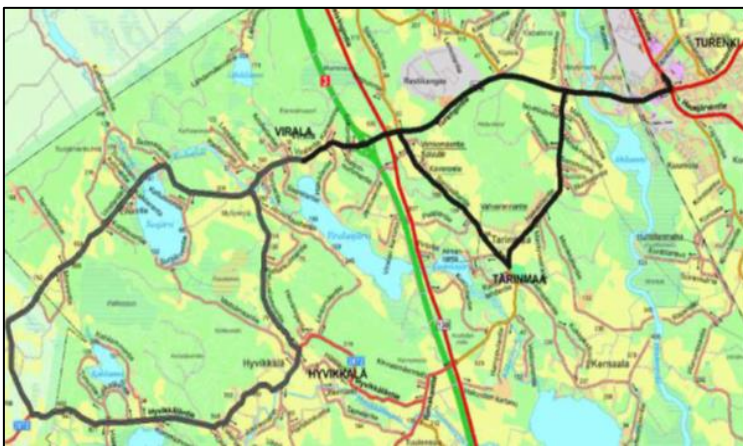

TARINMAAN, VIRALAN JA (HYVIKKÄLÄN) SUUNNALLA

TIISTAISIN

09:00 Turenki, linja-autoasema – Turenki, linja-autoasema – Rastila – Siankärsäntie – Tarinmaa **Uusi reitti**

10:00 Turenki, linja-autoasema

11:30 Turenki, linja-autoasema – Rastila – Siankärsäntie – Tarinmaa **Uusi reitti**

12:15 Turenki, linja-autoasema

TORSTAISIN

09:45 Turenki, linja-autoasema – Virala – (Hyvikkälä **KUTSUSTA**) – Tarinmaa –

11:00 Turenki, linja-autoasema

12:30 Turenki, linja-autoasema – Virala – (Hyvikkälä **KUTSUSTA**) – Tarinmaa –

13:30 Turenki, linja-autoasema

Kutsunumero 040 764 6666