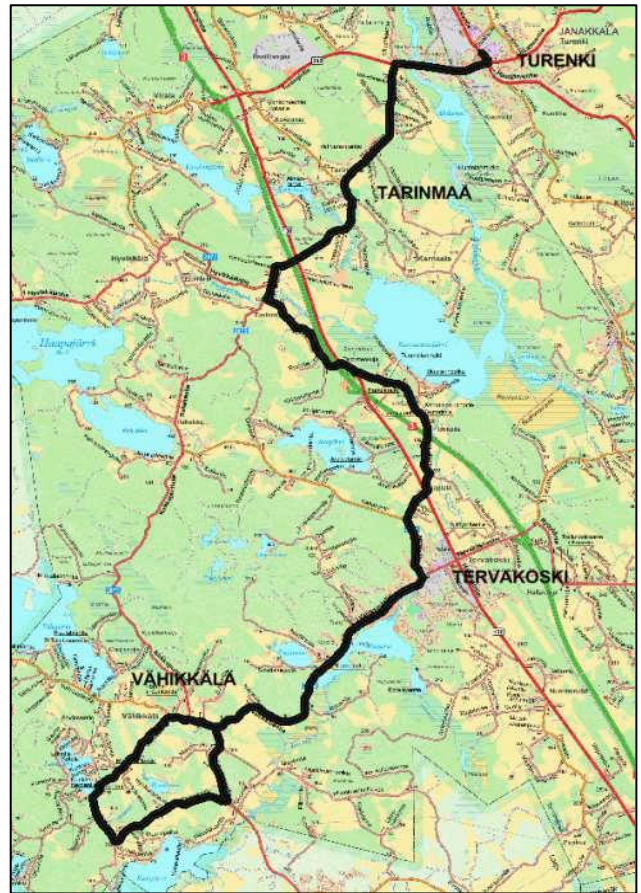

VÄHIKKÄLÄN SUUNNALLA (Tarinmaan kautta)

MAANANTAISIN

1. 9:00 Turenki, linja-autoasema – Tarinmaa –
   Tervakoski – Vähikkälä –
   11:00 Tervakoski **KUTSUSTA**
2. 12:00 Tervakoski – Vähikkälä –
   14:00 Tervakoski **KUTSUSTA**
3. 14:00 Tervakoski – Tarinmaa –
   15:00 Turenki, linja-autoasema **KUTSUSTA**

Kutsunumero: 040 764 6666

VÄHIKKÄLÄN SUUNNALLA (Leppäkosken kautta)

PERJANTAISIN

1. 9:15 Turenki, linja-autoasema – Leppäkoski –
   Tervakoski – (Vähikkälä **KUTSUSTA**) –
   11:15 Tervakoski
2. 12:15 Tervakoski – Vähikkälä –
   13:45 Tervakoski
3. 14:00 Tervakoski – Leppäkoski –
   14:45 Turenki, linja-autoasema

Kutsunumero: 040 764 6666