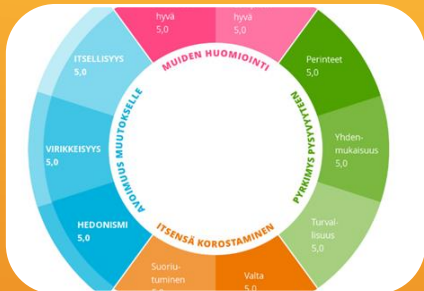

HL-CONCEPT® TYÖNHAUN TEHOTREENI

SINULLE, JOKA HALUAT LÖYTÄÄ ARVOJESI MUKAISEN TYÖN

Arvostatko itsellistä työskentelyä vai oletko parhaimmillasi tiimin jäsenenä? Ehkä nautit kun voit keskittyä rutiineihin ja suorittaa keskittyneesti sinulle annetut tehtävät. HL-concept® Työhaun tehotreenissä tutustut arvoihisi. Näin voimme yhdessä löytää sinulle parhaiten arvojasi vastaavan työn.

**HL-CONCEPT® TYÖNHAUN
TEHOTREENISSÄ ETSIMME
SINULLE PARHAITEN ARVOJASI
VASTAAVAN TYÖN**

TYÖELÄMÄN ARVOTESTI

-tunne arvosi,
tutustu itseesi

HIT-ANALYYSI

- kuvaa osaamisesi,
löydä vahvuutesi

TYÖPAIKKOJEN VALINTA