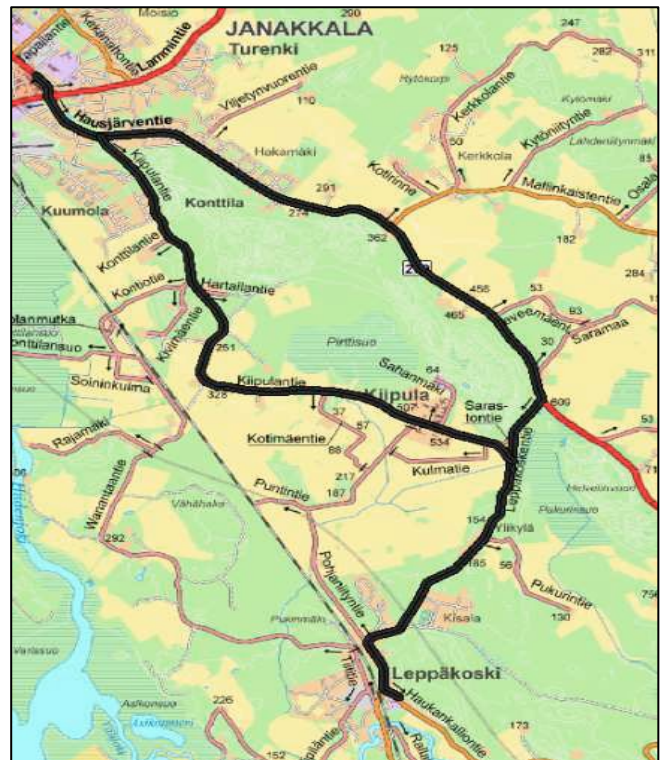

LEPPÄKOSKEN SUUNNALLA

KESKIVIikkoISIN

1. 9:30 Turenki, linja-autoasema – Leppäkoski – Kiipula –
2. 10:30 Turenki, linja-autoasema
3. 11:45 Turenki, linja-autoasema – Leppäkoski –
4. 13:30 Turenki, linja-autoasema

Kutsunumero: 040 764 6666