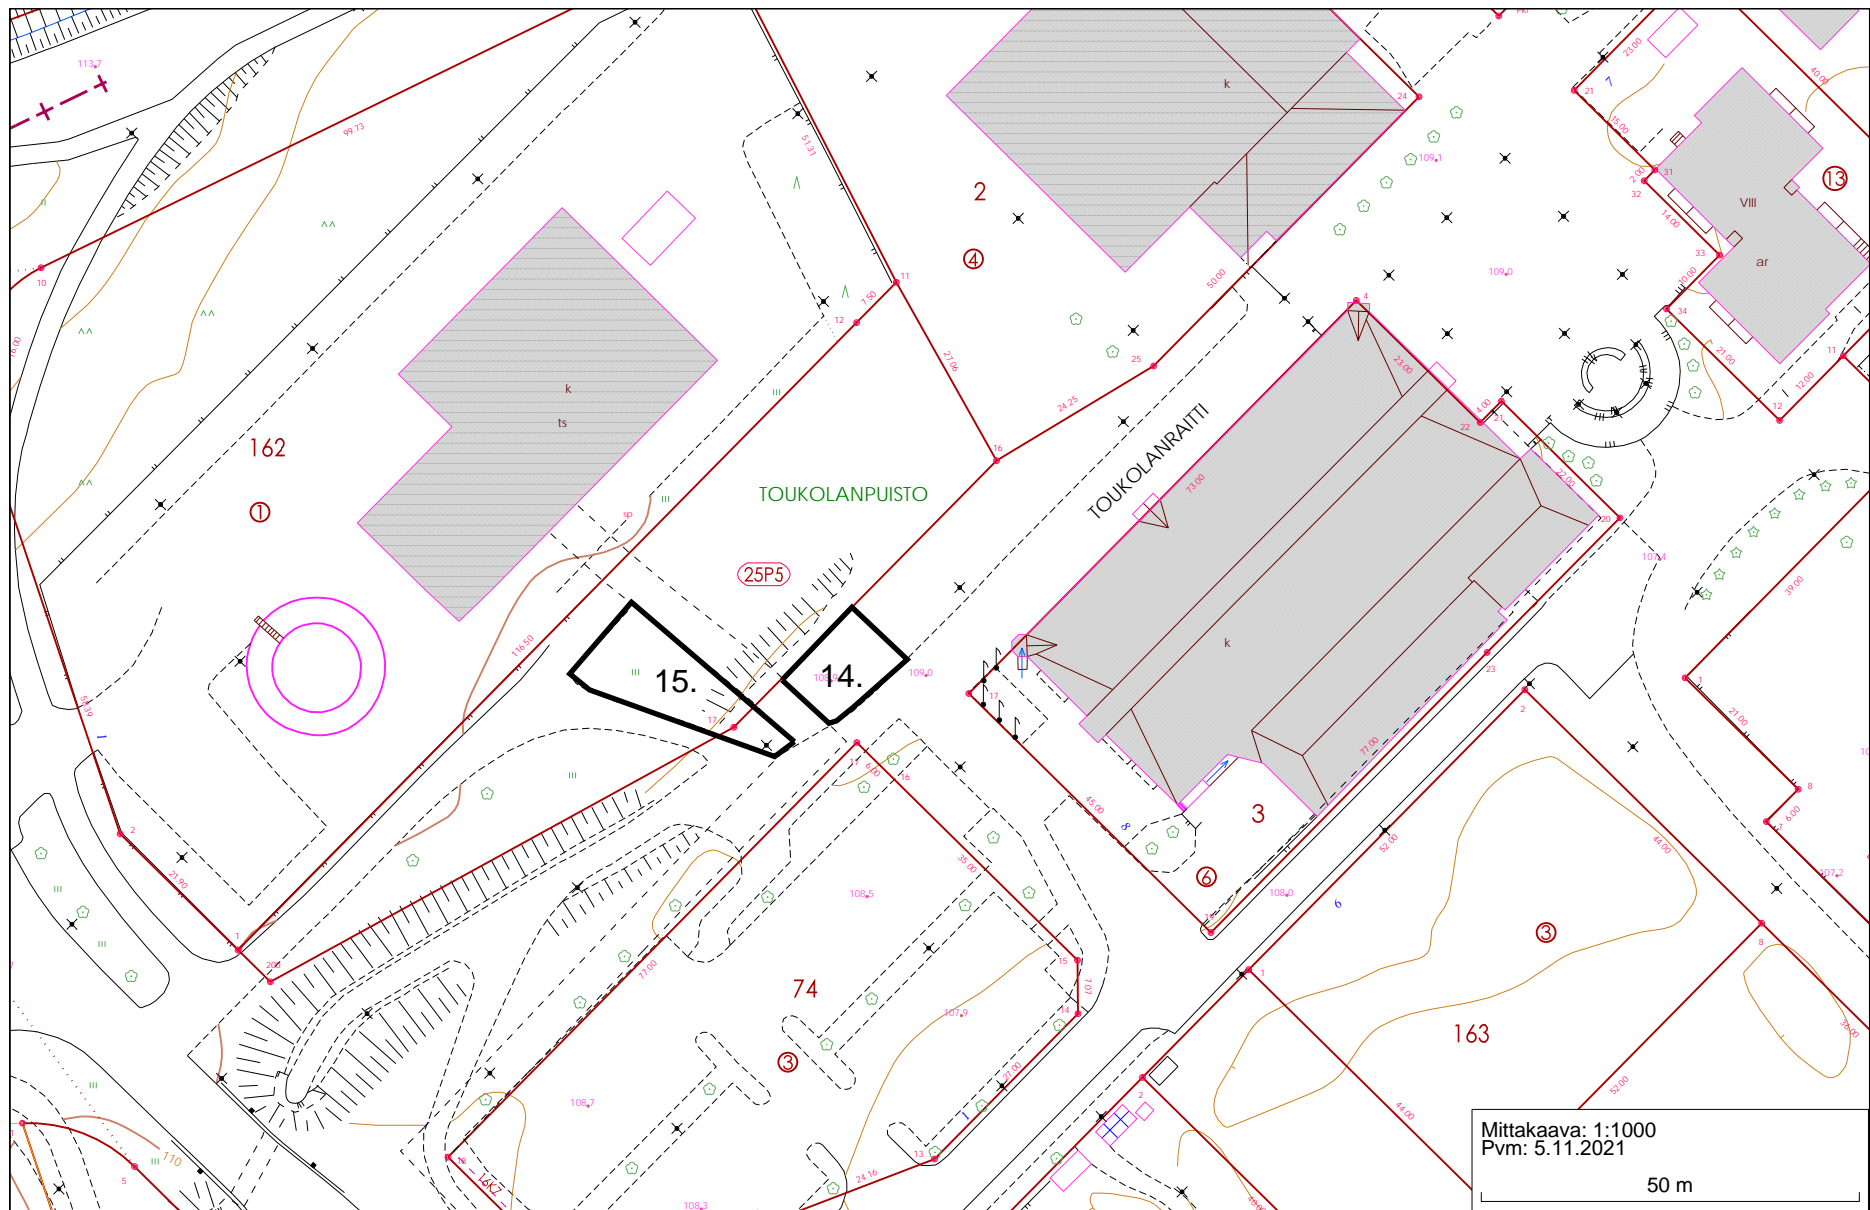

VANHA KENTTÄ

UIMARINTIE

UIMARINPOLKU

Pp.tie

Mittakaava: 1:500  
Pvm: 5.11.2021  
20 m

Mittakaava: 1:500  
Pvm: 5.11.2021

20 m

TOUKOLANPUISTO

TOUKOLANRAITTI

Mittakaava: 1:1000  
Pvm: 5.11.2021

50 m

Mittakaava: 1:500  
Pvm: 5.11.2021  
20 m