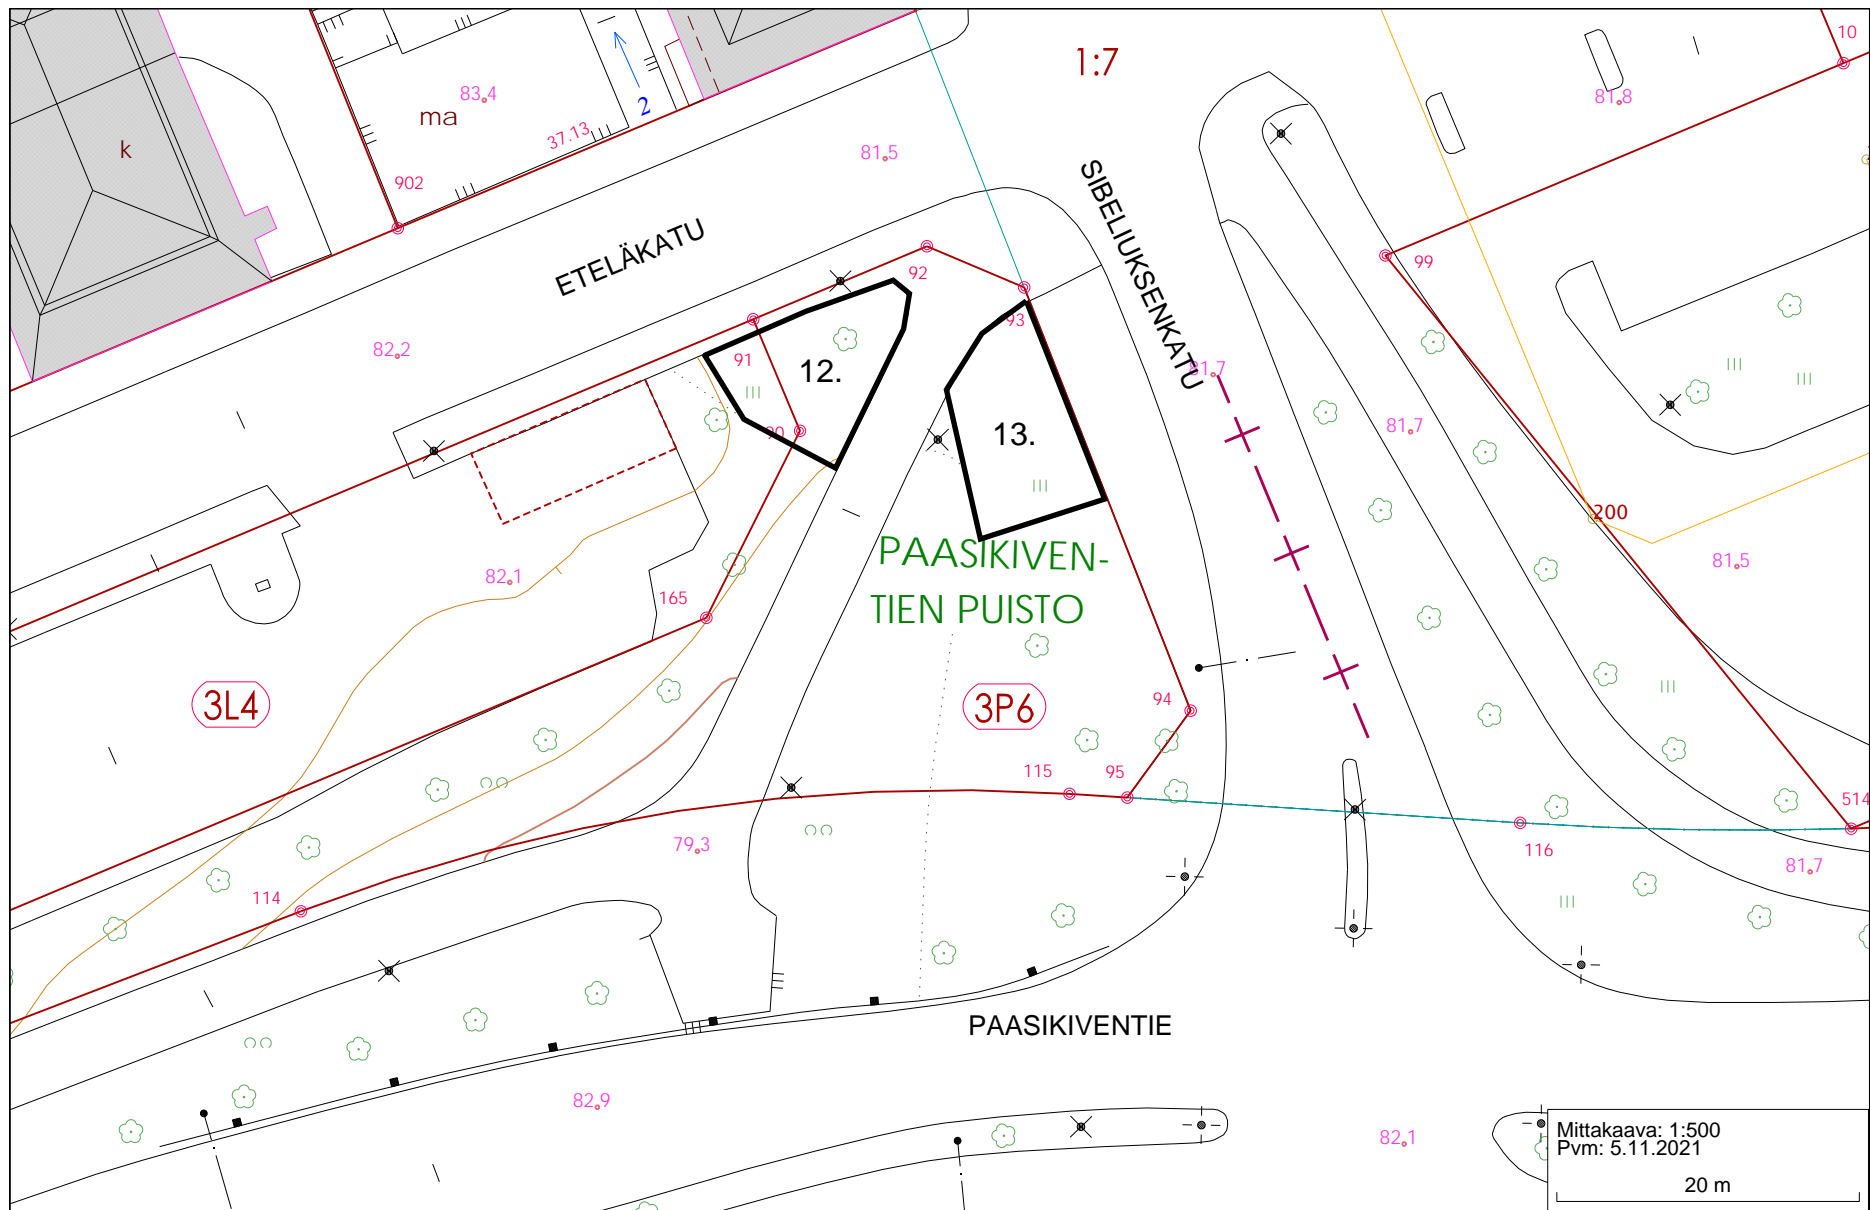

VANHA KENTTÄ

UIMARINTIE

UIMARINPOLKU

Pp.tie

Mittakaava: 1:500  
Pvm: 5.11.2021  
20 m

Mittakaava: 1:500  
Pvm: 5.11.2021

20 m

TOUKOLANPUISTO

TOUKOLANRAITTI

Mittakaava: 1:1000  
Pvm: 5.11.2021

50 m

Mittakaava: 1:500  
Pvm: 5.11.2021  
20 m