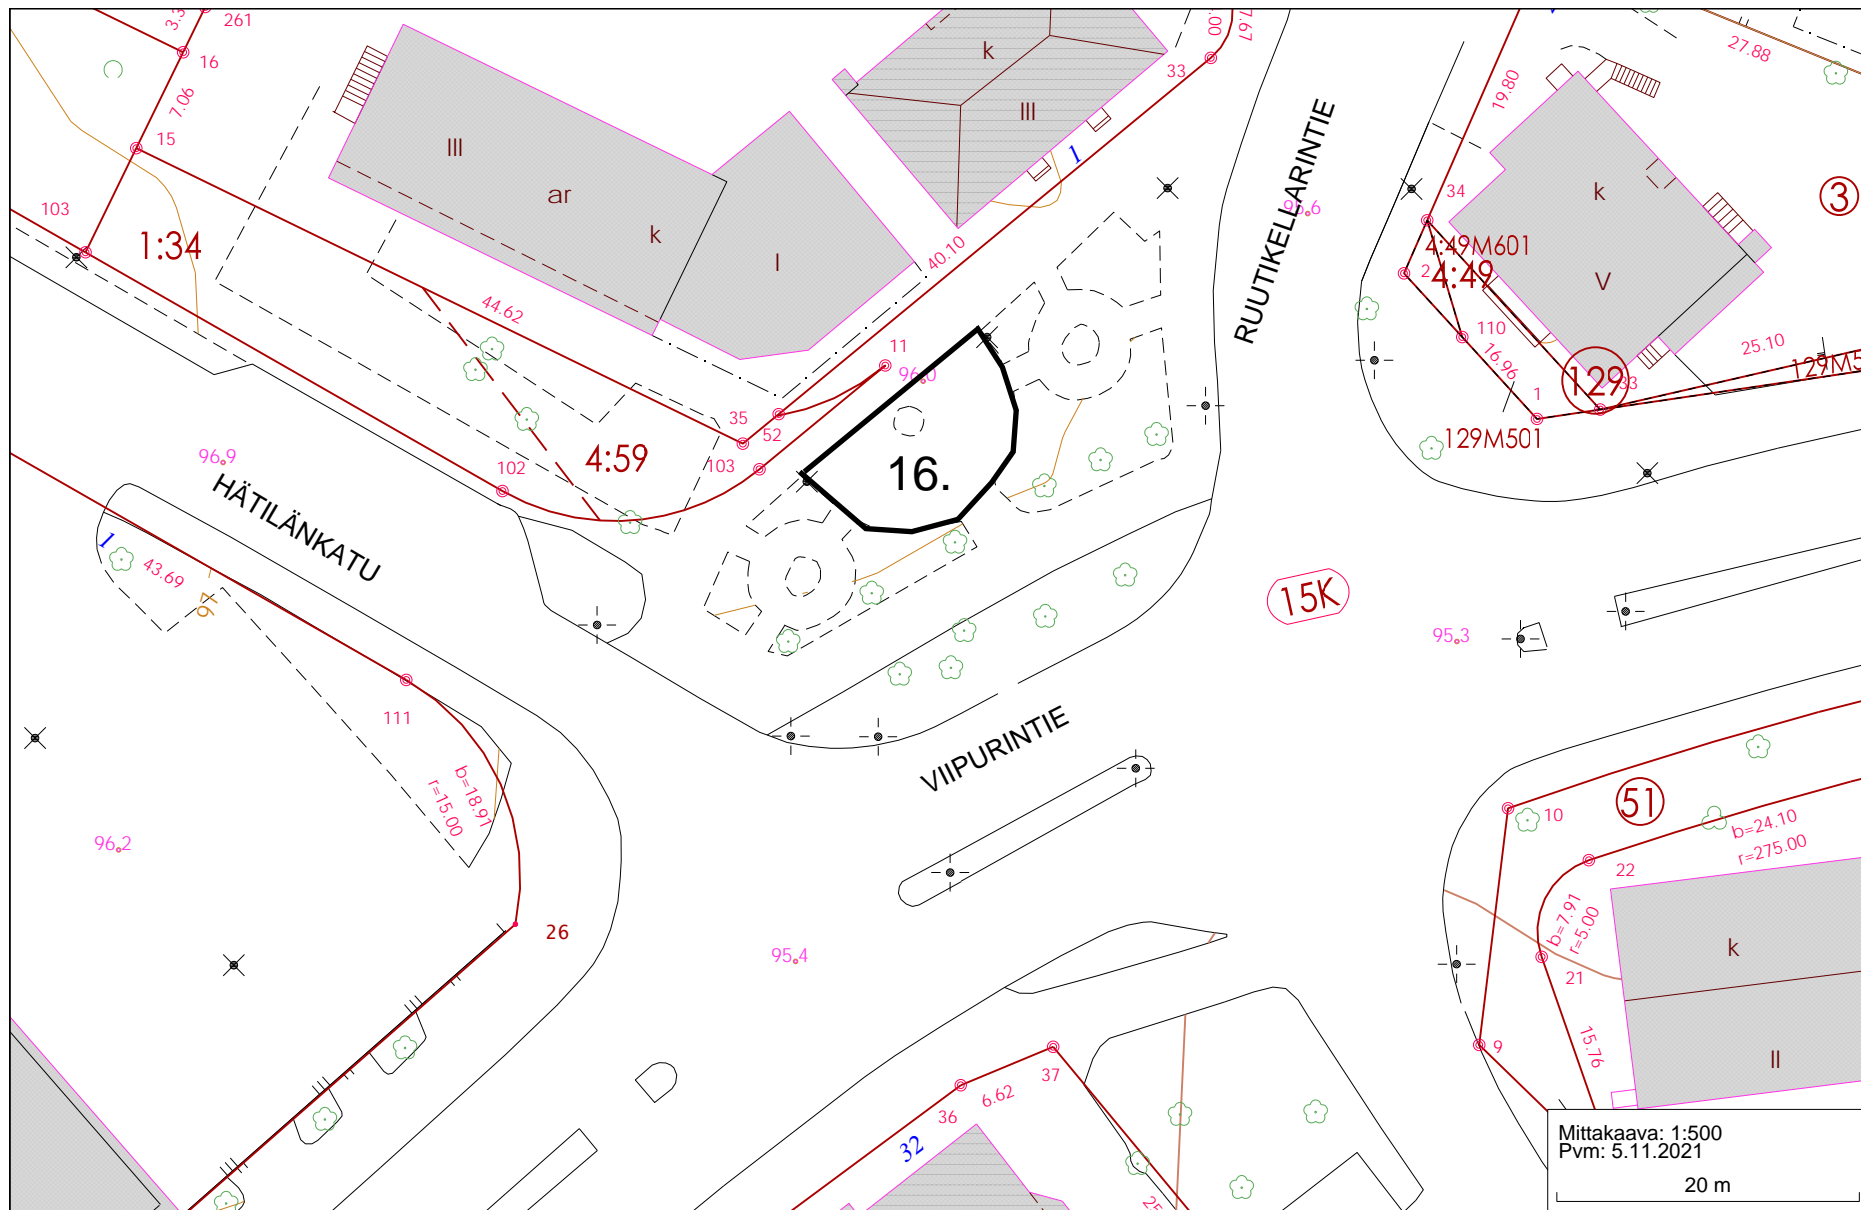

VANHA KENTTÄ

UIMARINTIE

UIMARINPOLKU

Pp.tie

Mittakaava: 1:500  
Pvm: 5.11.2021  
20 m

Mittakaava: 1:500  
Pvm: 5.11.2021

20 m

TOUKOLANPUISTO

TOUKOLANRAITTI

Mittakaava: 1:1000  
Pvm: 5.11.2021

50 m

Mittakaava: 1:500  
Pvm: 5.11.2021  
20 m