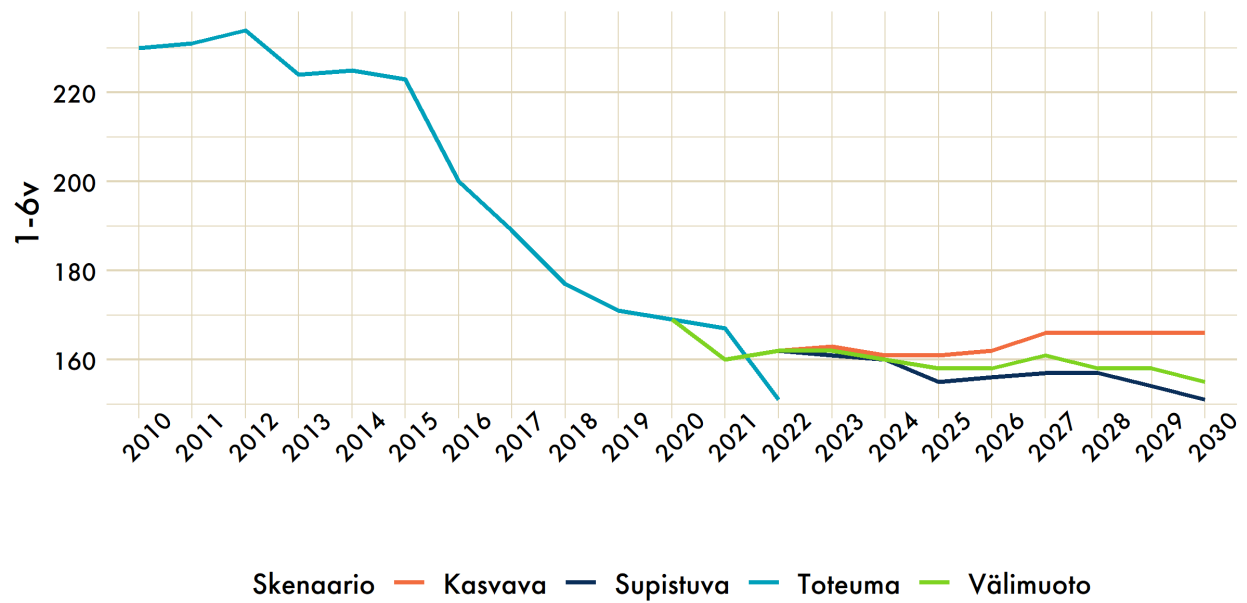

Aluetarkastelu - Hauho

Väestönkehitys alueella Hauho

Kaikki toteumatiedot ovat Tilastokeskuksen Väestötilastopalvelusta hankittuihin alueellisiin tilastoihin perustuvia. Ennuste on Hämeenlinnan kaupungin vuonna 2021 hankkima väestöennuste, jonka on toteuttanut MDI Public Oy. Ennusteessa on kolme tulevaisuuden skenaariota: kasvava, välimuoto ja supistuva. Kaupungin asettama vuosittainen kasvutavoite on 0,2 % väestönkasvu. Ennusteen perusteisiin voi tutustua erillisen dokumentin avulla.

Tarkastelualueeseen kuuluvat ennustealueet

Alueen koko väestön kehitys eri skenaarioissa

Alueen 25-44-vuotiaiden kehitys

25-44-vuotiaiden määrän kehitys skenaariossa kasvava

Ennustealue	Skenaario	2022	2023	2024	2025	2026	2027	2028
Eteläinen	Kasvava	200	198	194	199	195	188	190
Eteläinen	Toteuma	177						
Hauhonkirkonkylä - Koilishauho - Alihauho	Kasvava	298	302	298	296	294	293	288
Hauhonkirkonkylä - Koilishauho - Alihauho	Toteuma	291						
Ylihauho	Kasvava	132	131	129	131	130	130	128
Ylihauho	Toteuma	130						
Hauho yhteensä	Kasvava	630	631	621	626	619	611	606
Hauho yhteensä	Toteuma	598						

Alueen koko väestön kehitys ennustealueittain

Alakouluikäisten määrän kehitys eri skenaarioissa

Varhaiskasvatusikäisten määrän kehitys eri skenaarioissa

Alakouluikäisten määrän kehitys alueittain

Varhaiskasvatusikäisten määrän kehitys alueittain