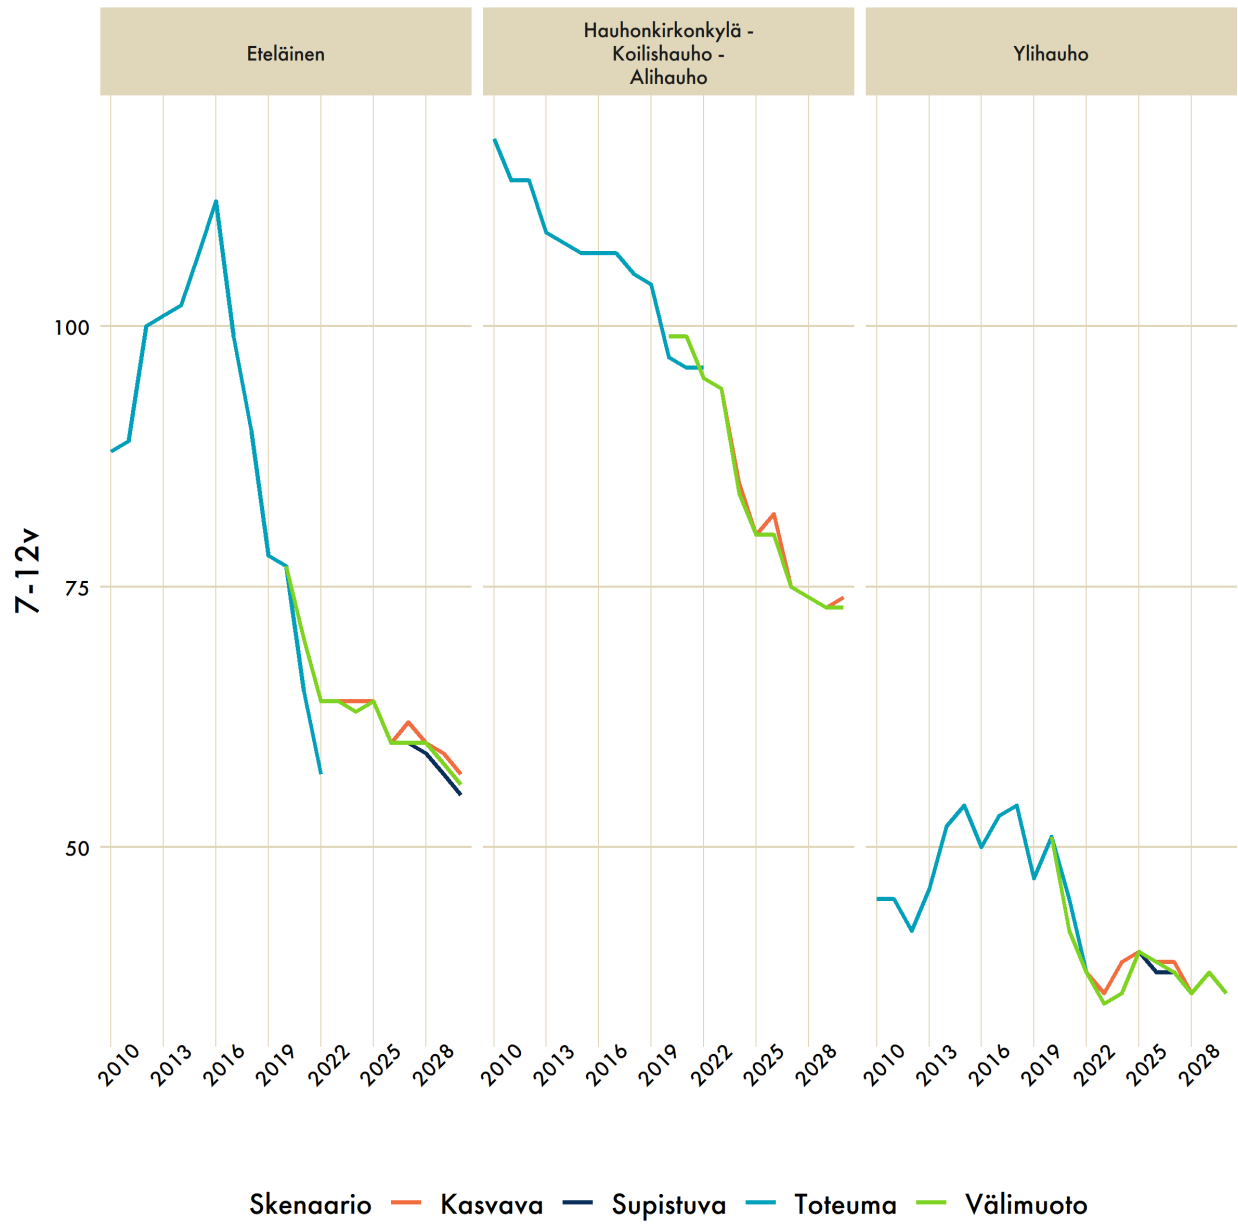

Aluetarkastelu - Hauho

Väestönkehitys alueella Hauho

Kaikki toteumatiedot ovat Tilastokeskuksen Väestötilastopalvelusta hankittuihin alueellisiin tilastoihin perustuvia. Ennuste on Hämeenlinnan kaupungin vuonna 2021 hankkima väestöennuste, jonka on toteuttanut MDI Public Oy. Ennusteessa on kolme tulevaisuuden skenaariota: kasvava, välimuoto ja supistuva. Kaupungin asettama vuosittainen kasvutavoite on 0,2 % väestönkasvu. Ennusteen perusteisiin voi tutustua erillisen dokumentin avulla.

Tarkastelualueeseen kuuluvat ennustealueet

Alueen koko väestön kehitys eri skenaarioissa

Alueen 25-44-vuotiaiden kehitys

25-44-vuotiaiden määrän kehitys skenaariossa kasvava

Ennustealue	Skenaario	2022	2023	2024	2025	2026	2027	2028
Eteläinen	Kasvava	200	198	194	199	195	188	190
Eteläinen	Toteuma	177						
Hauhonkirkonkylä - Koilishauho - Alihauho	Kasvava	298	302	298	296	294	293	288
Hauhonkirkonkylä - Koilishauho - Alihauho	Toteuma	291						
Ylihauho	Kasvava	132	131	129	131	130	130	128
Ylihauho	Toteuma	130						
Hauho yhteensä	Kasvava	630	631	621	626	619	611	606
Hauho yhteensä	Toteuma	598						

Alueen koko väestön kehitys ennustealueittain

Alakouluikäisten määrän kehitys eri skenaarioissa

Varhaiskasvatusikäisten määrän kehitys eri skenaarioissa

Alakouluikäisten määrän kehitys alueittain

Varhaiskasvatusikäisten määrän kehitys alueittain

Alakouluikäisten määrän kehitys skenaariossa kasvava

Ennustealue	Skenaario	2022	2023	2024	2025	2026	2027	2028
Eteläinen	Kasvava	64	64	64	64	60	62	60
Eteläinen	Toteuma	57						
Hauhonkirkonkylä - Koilishauho - Alihauho	Kasvava	95	94	85	80	82	75	74
Hauhonkirkonkylä - Koilishauho - Alihauho	Toteuma	96						
Ylihauho	Kasvava	38	36	39	40	39	39	36
Ylihauho	Toteuma	38						
Hauho yhteensä	Kasvava	197	194	188	184	181	176	170
Hauho yhteensä	Toteuma	191						