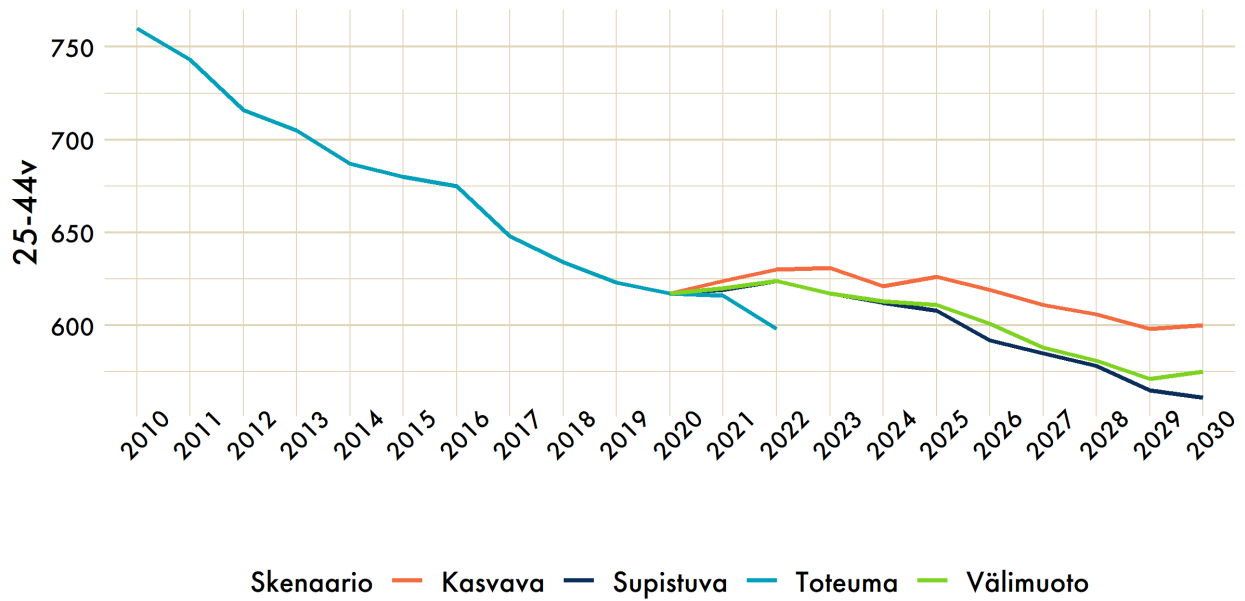

Aluetarkastelu - Hauho

Väestönkehitys alueella Hauho

Kaikki toteumatiedot ovat Tilastokeskuksen Väestötilastopalvelusta hankittuihin alueellisiin tilastoihin perustuvia. Ennuste on Hämeenlinnan kaupungin vuonna 2021 hankkima väestöennuste, jonka on toteuttanut MDI Public Oy. Ennusteessa on kolme tulevaisuuden skenaariota: kasvava, välimuoto ja supistuva. Kaupungin asettama vuosittainen kasvutavoite on 0,2 % väestönkasvu. Ennusteen perusteisiin voi tutustua erillisen dokumentin avulla.

Tarkastelualueeseen kuuluvat ennustealueet

Alueen koko väestön kehitys eri skenaarioissa

Alueen 25-44-vuotiaiden kehitys

25-44-vuotiaiden määrän kehitys skenaariossa kasvava

Ennustealue	Skenaario	2022	2023	2024	2025	2026	2027	2028
Eteläinen	Kasvava	200	198	194	199	195	188	190
Eteläinen	Toteuma	177						
Hauhonkirkonkylä - Koilishauho - Alihauho	Kasvava	298	302	298	296	294	293	288
Hauhonkirkonkylä - Koilishauho - Alihauho	Toteuma	291						
Ylihauho	Kasvava	132	131	129	131	130	130	128
Ylihauho	Toteuma	130						
Hauho yhteensä	Kasvava	630	631	621	626	619	611	606
Hauho yhteensä	Toteuma	598						