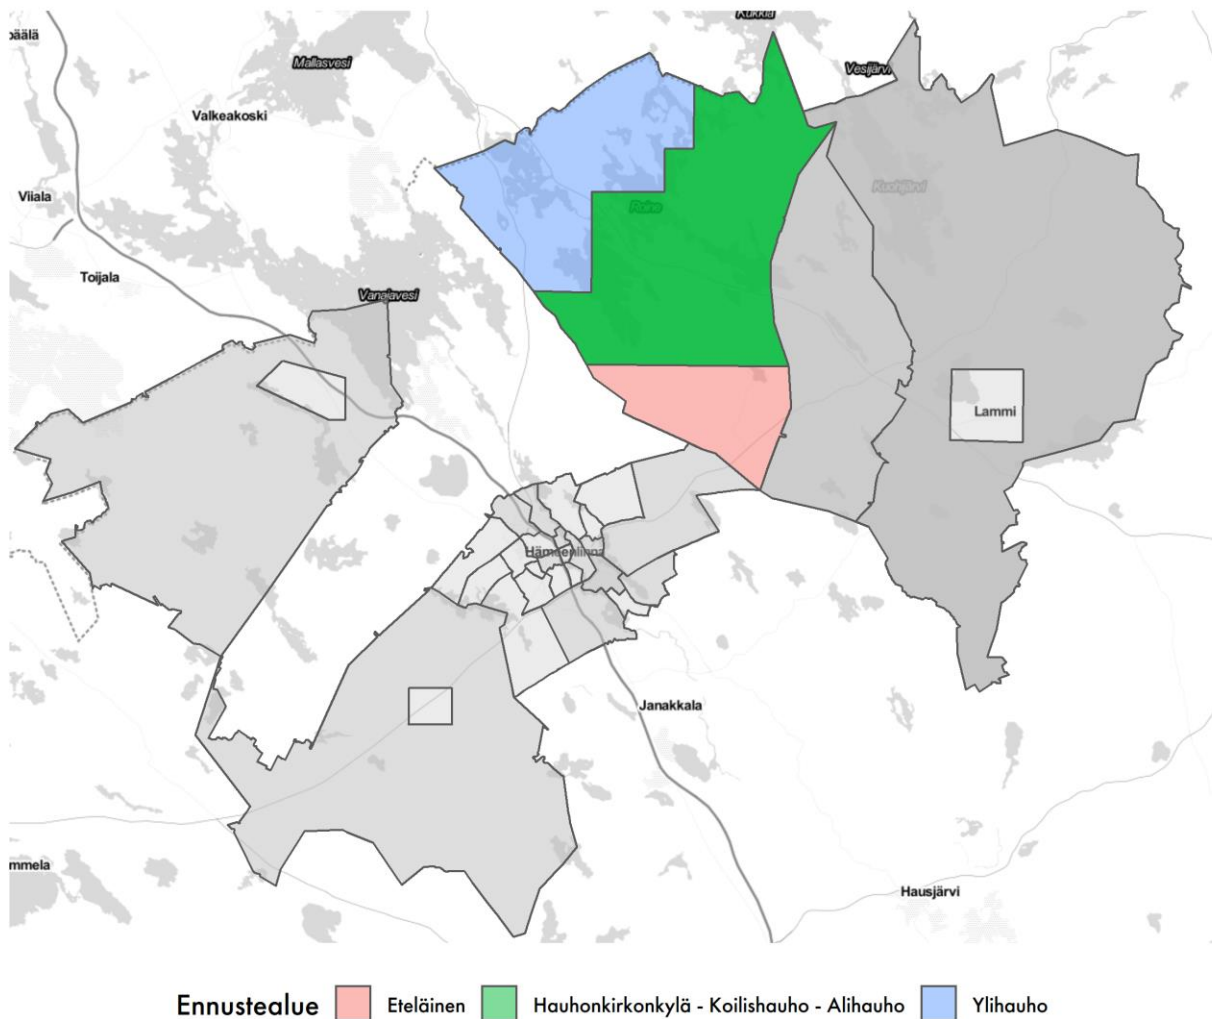

Aluetarkastelu - Hauho

Väestönkehitys alueella Hauho

Kaikki toteumatiedot ovat Tilastokeskuksen Väestötilastopalvelusta hankittuihin alueellisiin tilastoihin perustuvia. Ennuste on Hämeenlinnan kaupungin vuonna 2021 hankkima väestöennuste, jonka on toteuttanut MDI Public Oy. Ennusteessa on kolme tulevaisuuden skenaariota: kasvava, välimuoto ja supistuva. Kaupungin asettama vuosittainen kasvutavoite on 0,2 % väestönkasvu. Ennusteen perusteisiin voi tutustua erillisen dokumentin avulla.

Tarkastelualueeseen kuuluvat ennustealueet

Alueen koko väestön kehitys eri skenaarioissa

Alueen 25-44-vuotiaiden kehitys

25-44-vuotiaiden määrän kehitys skenaariossa kasvava

Ennustealue	Skenaario	2022	2023	2024	2025	2026	2027	2028
Eteläinen	Kasvava	200	198	194	199	195	188	190
Eteläinen	Toteuma	177						
Hauhonkirkonkylä - Koilishauho - Alihauho	Kasvava	298	302	298	296	294	293	288
Hauhonkirkonkylä - Koilishauho - Alihauho	Toteuma	291						
Ylihauho	Kasvava	132	131	129	131	130	130	128
Ylihauho	Toteuma	130						
Hauho yhteensä	Kasvava	630	631	621	626	619	611	606
Hauho yhteensä	Toteuma	598						

Alueen koko väestön kehitys ennustealueittain

Alakouluikäisten määrän kehitys eri skenaarioissa

Varhaiskasvatusikäisten määrän kehitys eri skenaarioissa

Alakouluikäisten määrän kehitys alueittain

Varhaiskasvatusikäisten määrän kehitys alueittain

Alakouluikäisten määrän kehitys skenaariossa kasvava

Ennustealue	Skenaario	2022	2023	2024	2025	2026	2027	2028
Eteläinen	Kasvava	64	64	64	64	60	62	60
Eteläinen	Toteuma	57						
Hauhonkirkonkylä - Koilishauho - Alihauho	Kasvava	95	94	85	80	82	75	74
Hauhonkirkonkylä - Koilishauho - Alihauho	Toteuma	96						
Ylihauho	Kasvava	38	36	39	40	39	39	36
Ylihauho	Toteuma	38						
Hauho yhteensä	Kasvava	197	194	188	184	181	176	170
Hauho yhteensä	Toteuma	191						