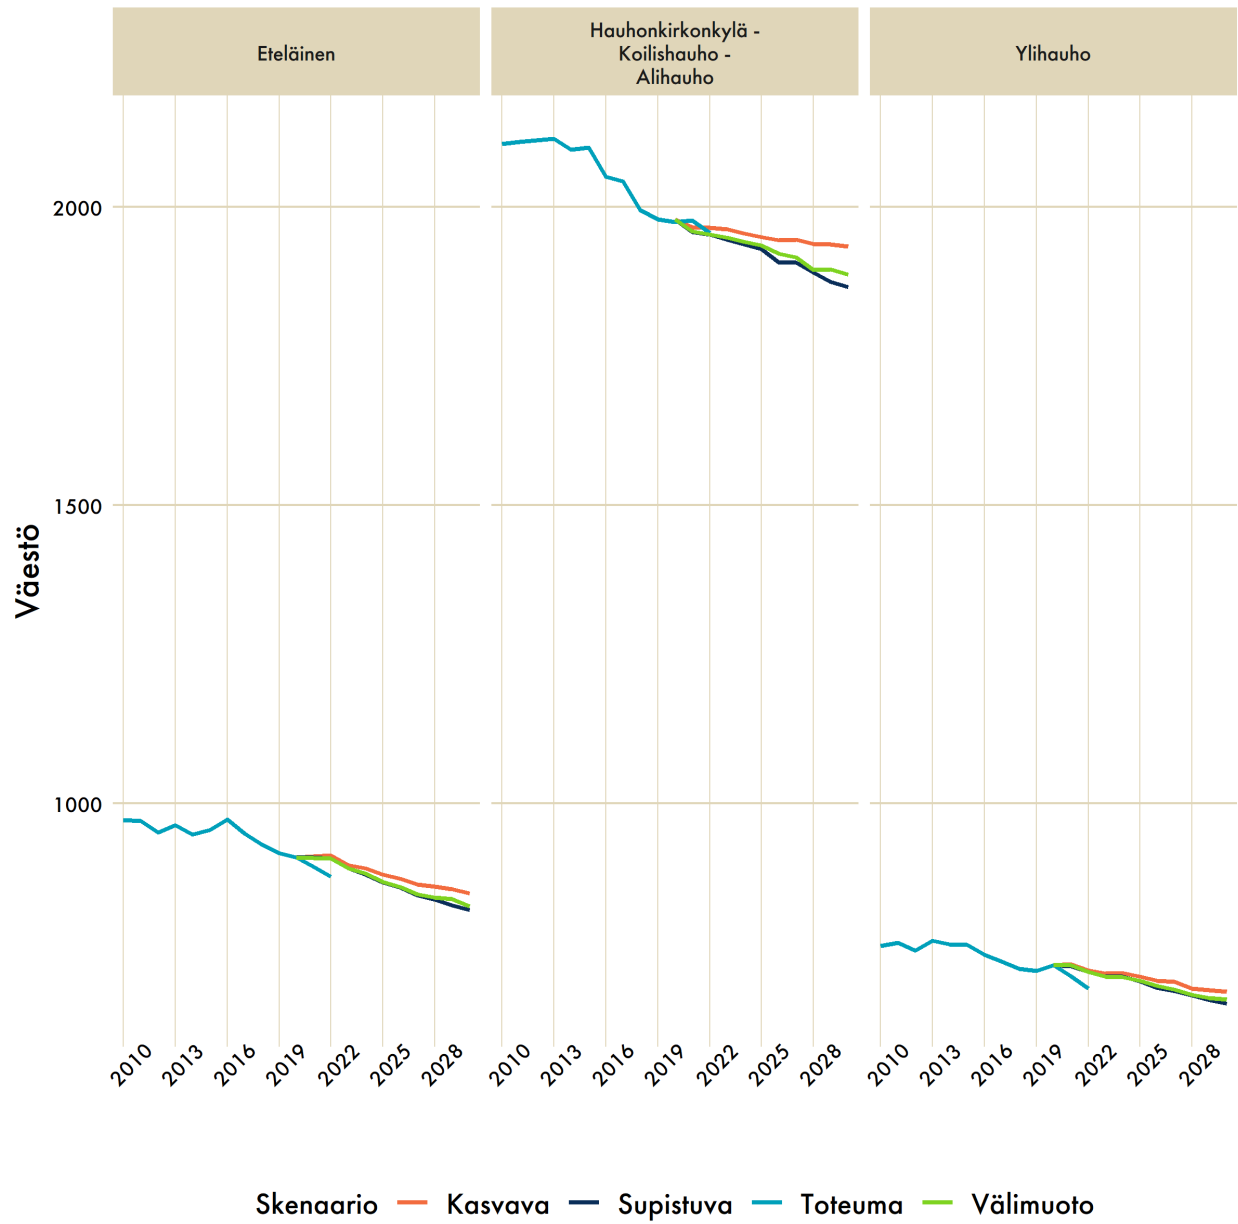

Aluetarkastelu - Hauho

Väestönkehitys alueella Hauho

Kaikki toteumatiedot ovat Tilastokeskuksen Väestötilastopalvelusta hankittuihin alueellisiin tilastoihin perustuvia. Ennuste on Hämeenlinnan kaupungin vuonna 2021 hankkima väestöennuste, jonka on toteuttanut MDI Public Oy. Ennusteessa on kolme tulevaisuuden skenaariota: kasvava, välimuoto ja supistuva. Kaupungin asettama vuosittainen kasvutavoite on 0,2 % väestönkasvu. Ennusteen perusteisiin voi tutustua erillisen dokumentin avulla.

Tarkastelualueeseen kuuluvat ennustealueet

Alueen koko väestön kehitys eri skenaarioissa

Alueen 25-44-vuotiaiden kehitys

25-44-vuotiaiden määrän kehitys skenaariossa kasvava

Ennustealue	Skenaario	2022	2023	2024	2025	2026	2027	2028
Eteläinen	Kasvava	200	198	194	199	195	188	190
Eteläinen	Toteuma	177						
Hauhonkirkonkylä - Koilishauho - Alihauho	Kasvava	298	302	298	296	294	293	288
Hauhonkirkonkylä - Koilishauho - Alihauho	Toteuma	291						
Ylihauho	Kasvava	132	131	129	131	130	130	128
Ylihauho	Toteuma	130						
Hauho yhteensä	Kasvava	630	631	621	626	619	611	606
Hauho yhteensä	Toteuma	598						

Alueen koko väestön kehitys ennustealueittain

Alakouluikäisten määrän kehitys eri skenaarioissa

Varhaiskasvatusikäisten määrän kehitys eri skenaarioissa

Alakouluikäisten määrän kehitys alueittain

Varhaiskasvatusikäisten määrän kehitys alueittain