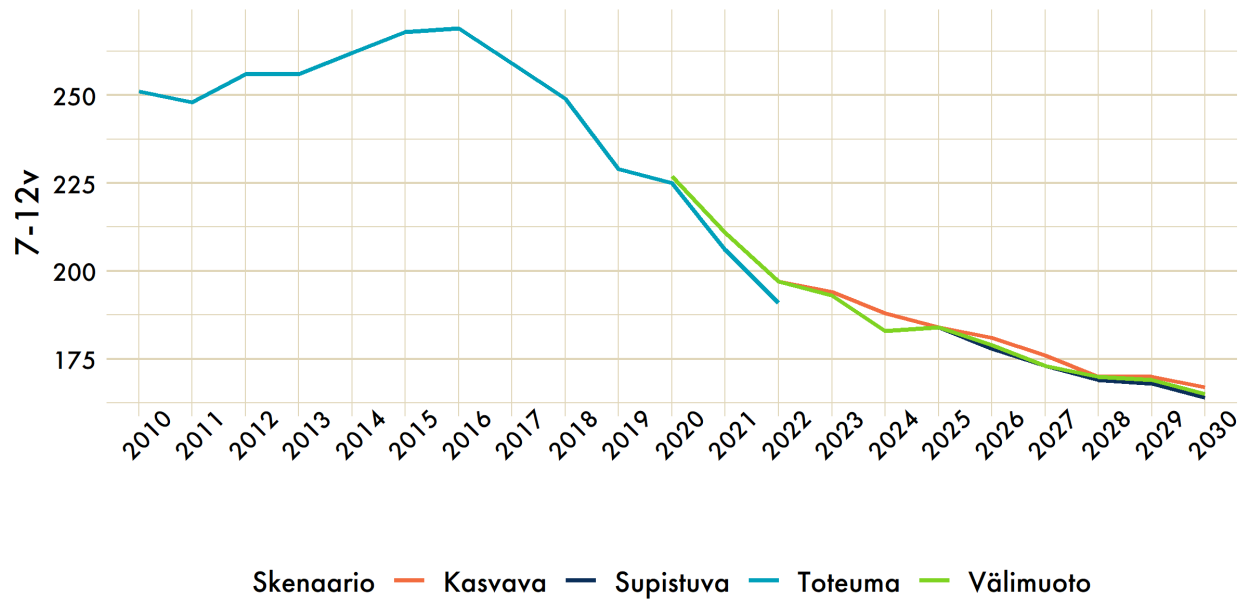

Aluetarkastelu - Hauho

Väestönkehitys alueella Hauho

Kaikki toteumatiedot ovat Tilastokeskuksen Väestötilastopalvelusta hankittuihin alueellisiin tilastoihin perustuvia. Ennuste on Hämeenlinnan kaupungin vuonna 2021 hankkima väestöennuste, jonka on toteuttanut MDI Public Oy. Ennusteessa on kolme tulevaisuuden skenaariota: kasvava, välimuoto ja supistuva. Kaupungin asettama vuosittainen kasvutavoite on 0,2 % väestönkasvu. Ennusteen perusteisiin voi tutustua erillisen dokumentin avulla.

Tarkastelualueeseen kuuluvat ennustealueet

Alueen koko väestön kehitys eri skenaarioissa

Alueen 25-44-vuotiaiden kehitys

25-44-vuotiaiden määrän kehitys skenaariossa kasvava

Ennustealue	Skenaario	2022	2023	2024	2025	2026	2027	2028
Eteläinen	Kasvava	200	198	194	199	195	188	190
Eteläinen	Toteuma	177						
Hauhonkirkonkylä - Koilishauho - Alihauho	Kasvava	298	302	298	296	294	293	288
Hauhonkirkonkylä - Koilishauho - Alihauho	Toteuma	291						
Ylihauho	Kasvava	132	131	129	131	130	130	128
Ylihauho	Toteuma	130						
Hauho yhteensä	Kasvava	630	631	621	626	619	611	606
Hauho yhteensä	Toteuma	598						

Alueen koko väestön kehitys ennustealueittain

Alakouluikäisten määrän kehitys eri skenaarioissa

Varhaiskasvatusikäisten määrän kehitys eri skenaarioissa

Alakouluikäisten määrän kehitys alueittain

Varhaiskasvatusikäisten määrän kehitys alueittain