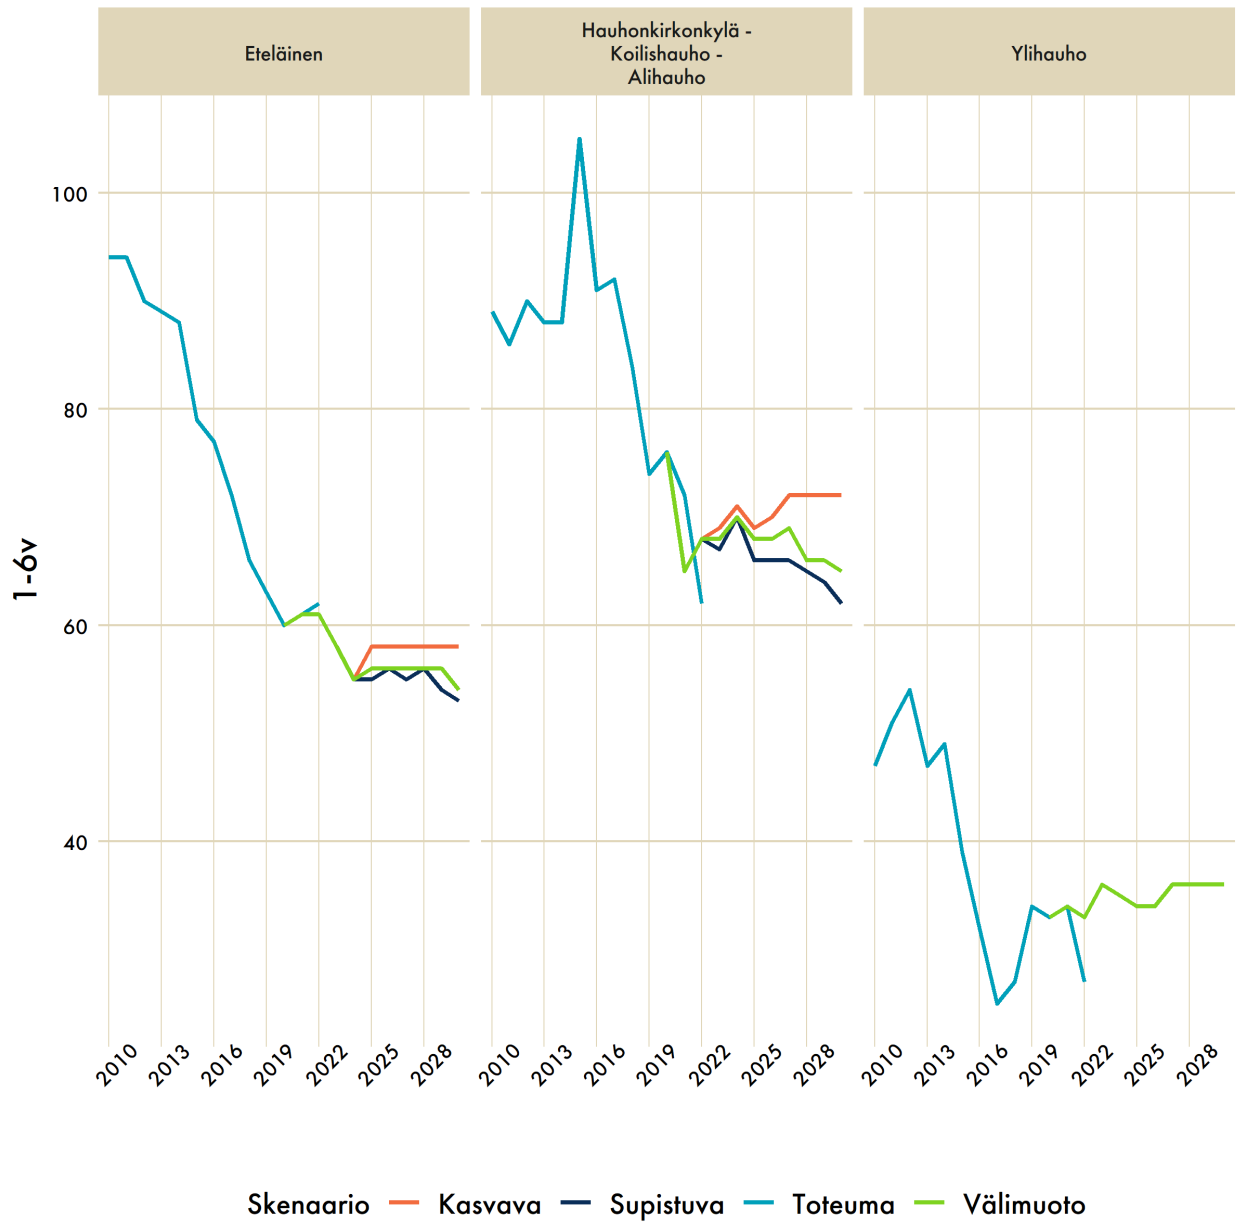

Aluetarkastelu - Hauho

Väestönkehitys alueella Hauho

Kaikki toteumatiedot ovat Tilastokeskuksen Väestötilastopalvelusta hankittuihin alueellisiin tilastoihin perustuvia. Ennuste on Hämeenlinnan kaupungin vuonna 2021 hankkima väestöennuste, jonka on toteuttanut MDI Public Oy. Ennusteessa on kolme tulevaisuuden skenaariota: kasvava, välimuoto ja supistuva. Kaupungin asettama vuosittainen kasvutavoite on 0,2 % väestönkasvu. Ennusteen perusteisiin voi tutustua erillisen dokumentin avulla.

Tarkastelualueeseen kuuluvat ennustealueet

Alueen koko väestön kehitys eri skenaarioissa

Alueen 25-44-vuotiaiden kehitys

25-44-vuotiaiden määrän kehitys skenaariossa kasvava

Ennustealue	Skenaario	2022	2023	2024	2025	2026	2027	2028
Eteläinen	Kasvava	200	198	194	199	195	188	190
Eteläinen	Toteuma	177						
Hauhonkirkonkylä - Koilishauho - Alihauho	Kasvava	298	302	298	296	294	293	288
Hauhonkirkonkylä - Koilishauho - Alihauho	Toteuma	291						
Ylihauho	Kasvava	132	131	129	131	130	130	128
Ylihauho	Toteuma	130						
Hauho yhteensä	Kasvava	630	631	621	626	619	611	606
Hauho yhteensä	Toteuma	598						

Alueen koko väestön kehitys ennustealueittain

Alakouluikäisten määrän kehitys eri skenaarioissa

Varhaiskasvatusikäisten määrän kehitys eri skenaarioissa

Alakouluikäisten määrän kehitys alueittain

Varhaiskasvatusikäisten määrän kehitys alueittain

Alakouluikäisten määrän kehitys skenaariossa kasvava

Ennustealue	Skenaario	2022	2023	2024	2025	2026	2027	2028
Eteläinen	Kasvava	64	64	64	64	60	62	60
Eteläinen	Toteuma	57						
Hauhonkirkonkylä - Koilishauho - Alihauho	Kasvava	95	94	85	80	82	75	74
Hauhonkirkonkylä - Koilishauho - Alihauho	Toteuma	96						
Ylihauho	Kasvava	38	36	39	40	39	39	36
Ylihauho	Toteuma	38						
Hauho yhteensä	Kasvava	197	194	188	184	181	176	170
Hauho yhteensä	Toteuma	191						