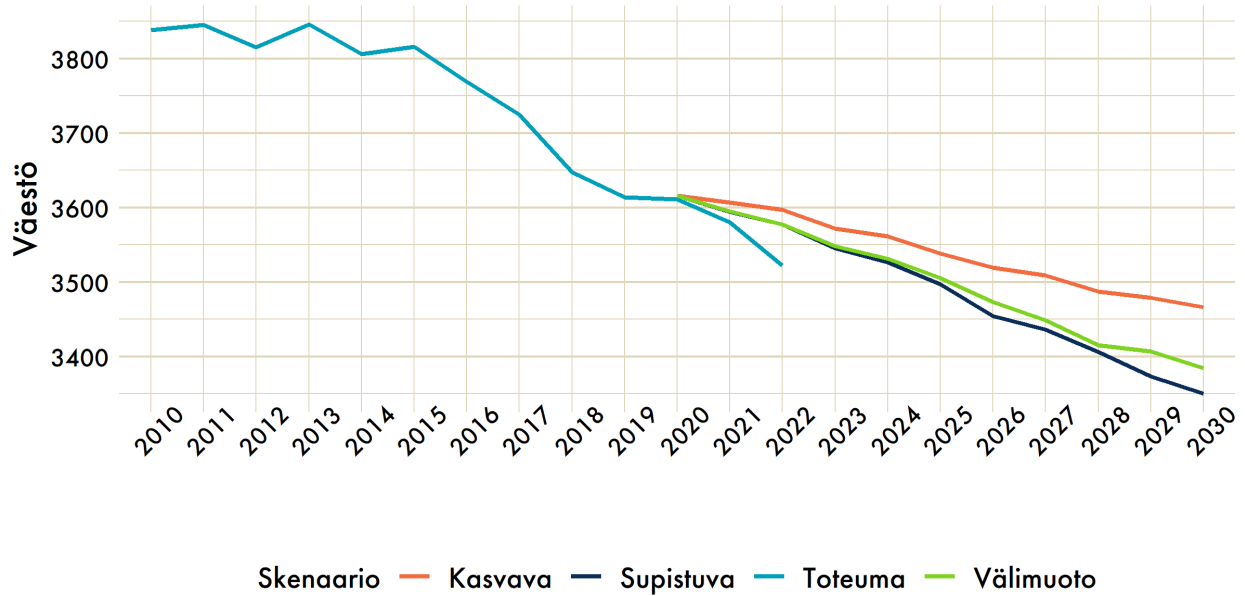

Aluetarkastelu - Hauho

Väestönkehitys alueella Hauho

Kaikki toteumatiedot ovat Tilastokeskuksen Väestötilastopalvelusta hankittuihin alueellisiin tilastoihin perustuvia. Ennuste on Hämeenlinnan kaupungin vuonna 2021 hankkima väestöennuste, jonka on toteuttanut MDI Public Oy. Ennusteessa on kolme tulevaisuuden skenaariota: kasvava, välimuoto ja supistuva. Kaupungin asettama vuosittainen kasvutavoite on 0,2 % väestönkasvu. Ennusteen perusteisiin voi tutustua erillisen dokumentin avulla.

Tarkastelualueeseen kuuluvat ennustealueet

Alueen koko väestön kehitys eri skenaarioissa

Alueen 25-44-vuotiaiden kehitys

25-44-vuotiaiden määrän kehitys skenaariossa kasvava

Ennustealue	Skenaario	2022	2023	2024	2025	2026	2027	2028
Eteläinen	Kasvava	200	198	194	199	195	188	190
Eteläinen	Toteuma	177						
Hauhonkirkonkylä - Koilishauho - Alihauho	Kasvava	298	302	298	296	294	293	288
Hauhonkirkonkylä - Koilishauho - Alihauho	Toteuma	291						
Ylihauho	Kasvava	132	131	129	131	130	130	128
Ylihauho	Toteuma	130						
Hauho yhteensä	Kasvava	630	631	621	626	619	611	606
Hauho yhteensä	Toteuma	598						