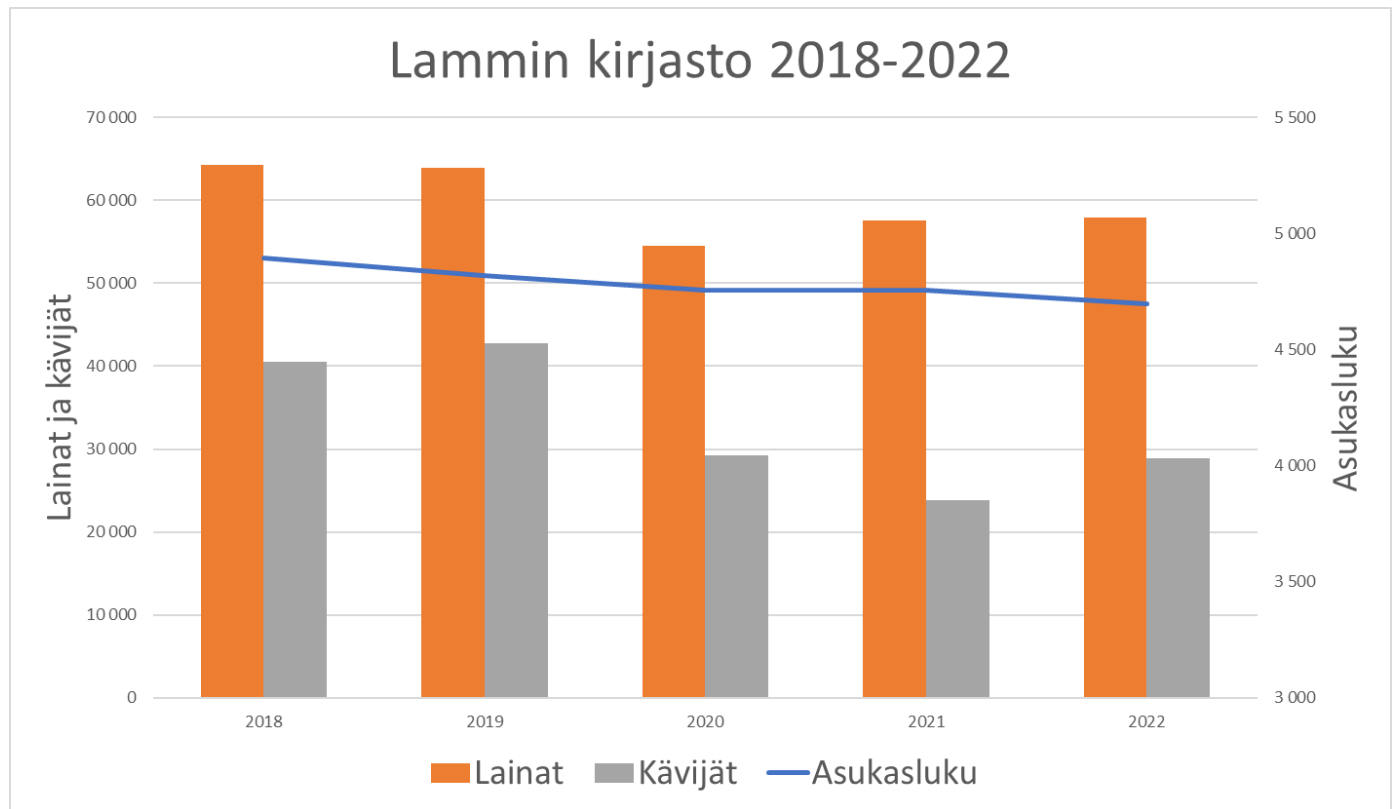

Lammin kirjasto

- Kirjastorakennus valmistunut vuonna 1988. Ainoa pitäjien kirjastoista, joka toimii kirjastoksi suunnitellussa tilassa
- Omatoimiaika otettiin käyttöön kesäkuussa 2023
- Ei muutoksia nykyisiin tiloihin

Lammi	2018	2019	2020	2021	2022
As.luku	4893	4818	4757	4757	4697
Lainat	64299	63946	54473	57588	57952
Kävijät	40584	42814	29191	23817	28860
Lainat/as.	13	13	11	12	12