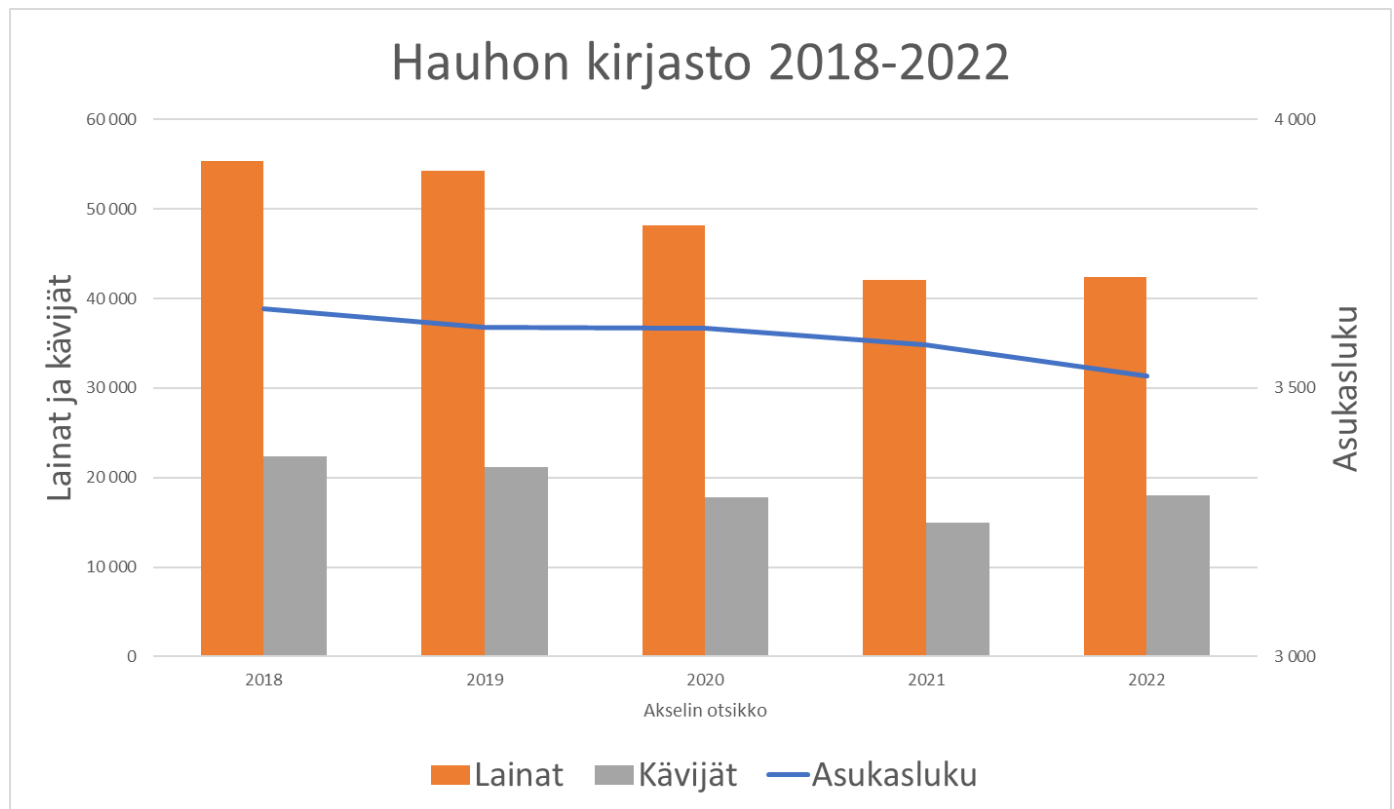

Hauhon kirjasto

- Rakennus on valmistunut vuonna 1952 alun perin vanhainkodiksi. Kirjastona vuodesta 1986 alkaen.
- Sijaitsee syrjässä Hauhon keskustaanhäden
- Omatoimikirjasto käytössä
- Jatketaan nykyisissä tiloissa kunnes remontti aiheellinen, arvioidaan peruskorjaus tai mahdollinen uusi tila.

Hauho	2018	2019	2020	2021	2022
As.luku	3647	3614	3611	3580	3522
Lainat	55355	54270	48216	42052	42398
Kävijät	22330	21203	17845	14994	18012
Lainat/as.	15,2	15,0	13,4	11,7	12,0