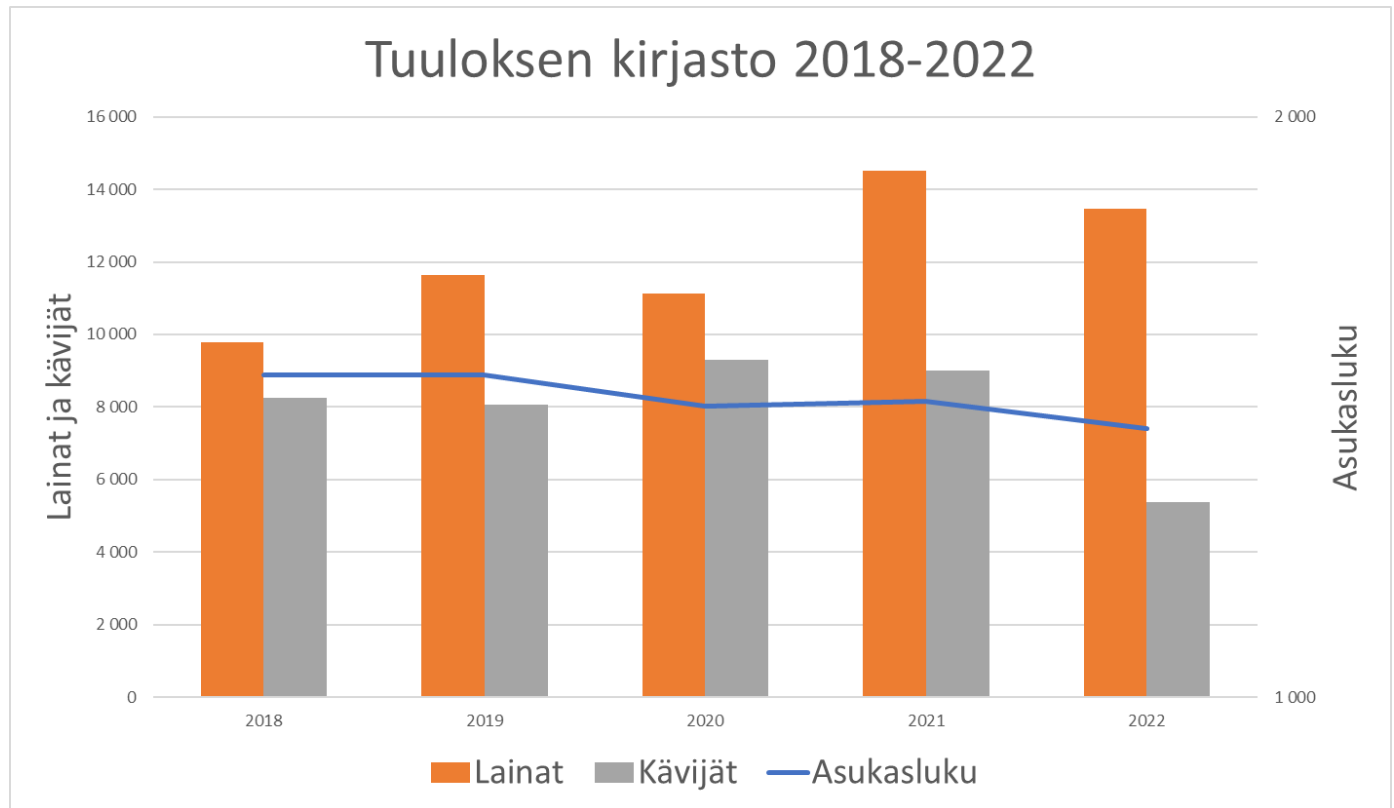

Tuuloksen kirjasto

- Kirjasto on toiminut vuodesta 1996 nykyisessä tilassa.
- Pienin kirjaston toimipisteistä, auki 4 päivänä viikossa
- Jatketaan nykyisissä tiloissa ja otetaan käyttöön omatoimiaika. Kun remontti on ajankohtainen, arvioidaan mahdollisuus hoitaa kirjaston palvelut kirjastoautolla.

Tuulos	2018	2019	2020	2021	2022
As.luku	1556	1555	1502	1509	1463
Lainat	9774	11646	11120	14526	13460
Kävijät	8239	8058	9292	9004	5374
Lainat/as.	6	7	7	10	9