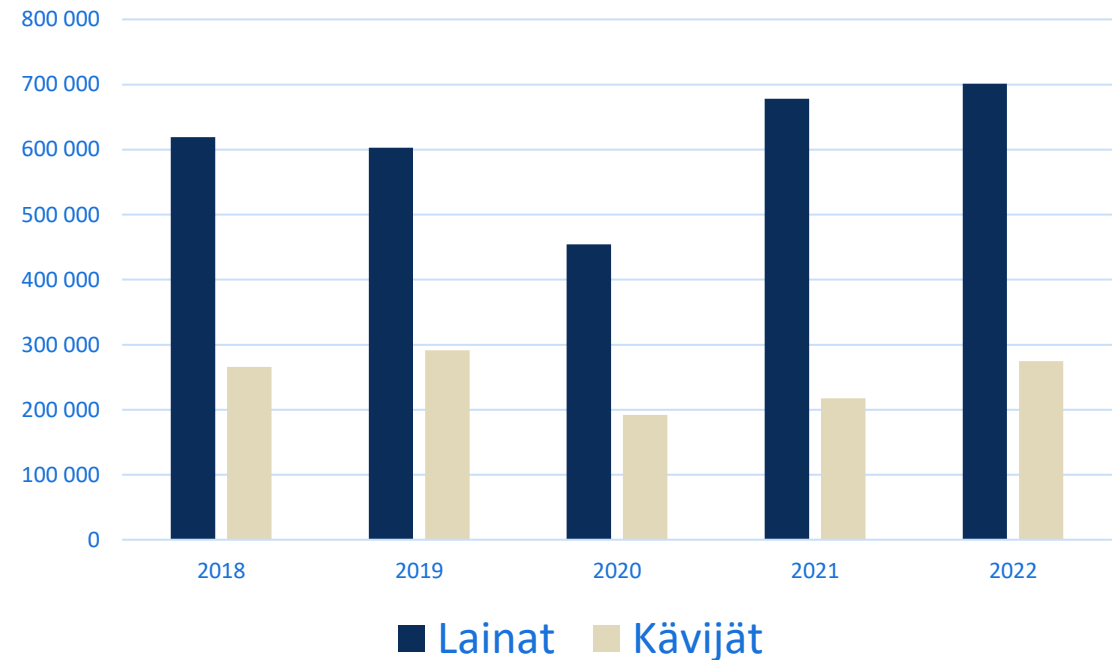

Pääkirjasto

- Pääkirjasto avattiin peruskorjauksen jälkeen yleisölle vuonna 2020.
- Vuosina 2018 ja 2019 sekä osittain vuonna 2020 kirjasto toimi Wetterillä.
- Peruskorjauksen myötä uudistetut varattavat tilat ja näyttelytilat ovat vilkkaassa käytössä.

Pääkirjasto	2018	2019	2020	2021	2022
Lainat	619072	602998	454384	678354	701244
Kävijät	265584	291339	191906	217446	274717

Pääkirjasto 2018-2022