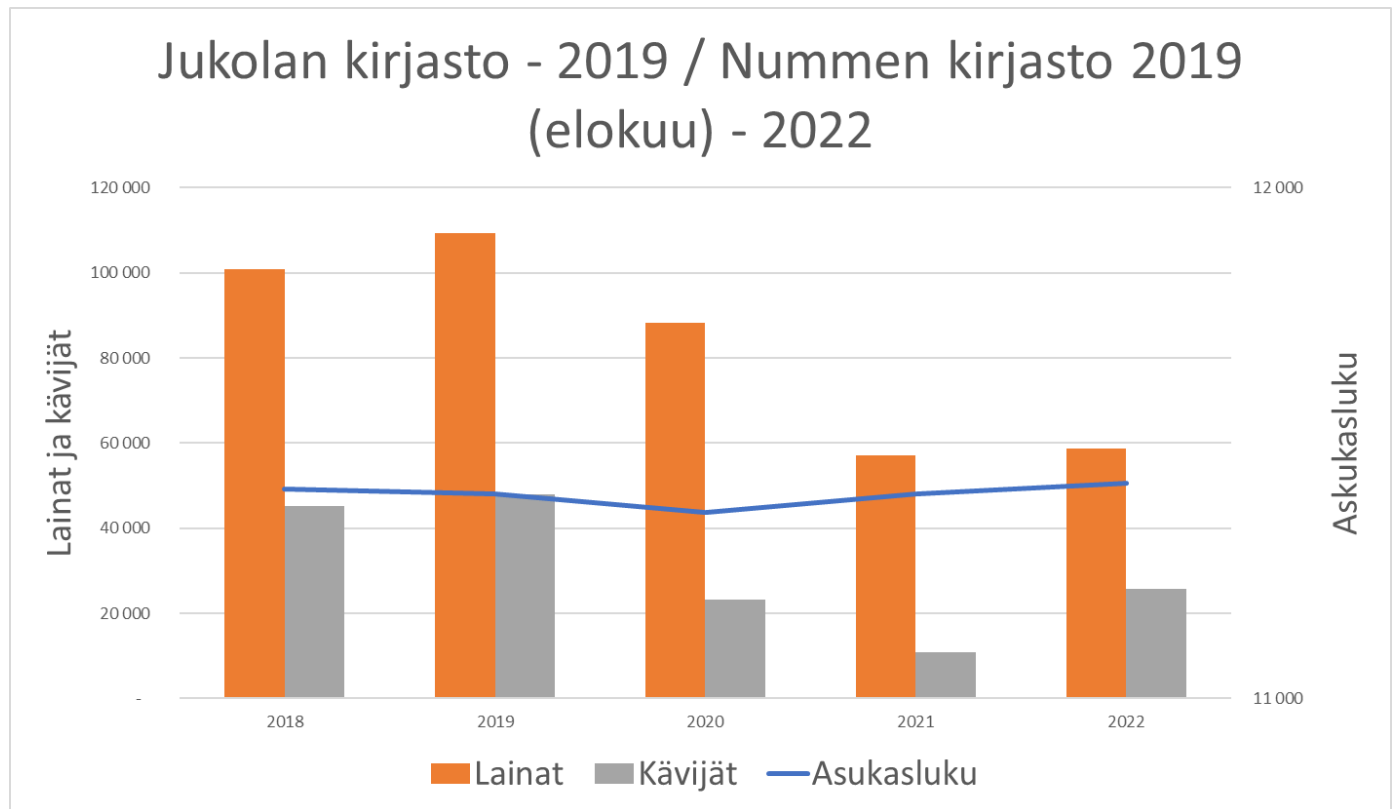

Nummen kirjasto

- Nummen kirjasto sijaitsee Nummen yhtenäiskoulun yhteydessä ja se avattiin vuonna 2019.
- Tilat ja kokoelmat ovat huomattavasti pienemmät kuin aikaisemmalla Jukolan kirjastolla
- Nummen kirjaston sijaintiin ei ole tulossa muutoksia

Nummi	2018	2019	2020	2021	2022
As.luku	11411	11401	11365	11401	11422
Lainat	100923	109217	88281	57203	58713
Kävijät	45260	47959	23176	10954	25764
Lainat/as.	9	10	8	5	5