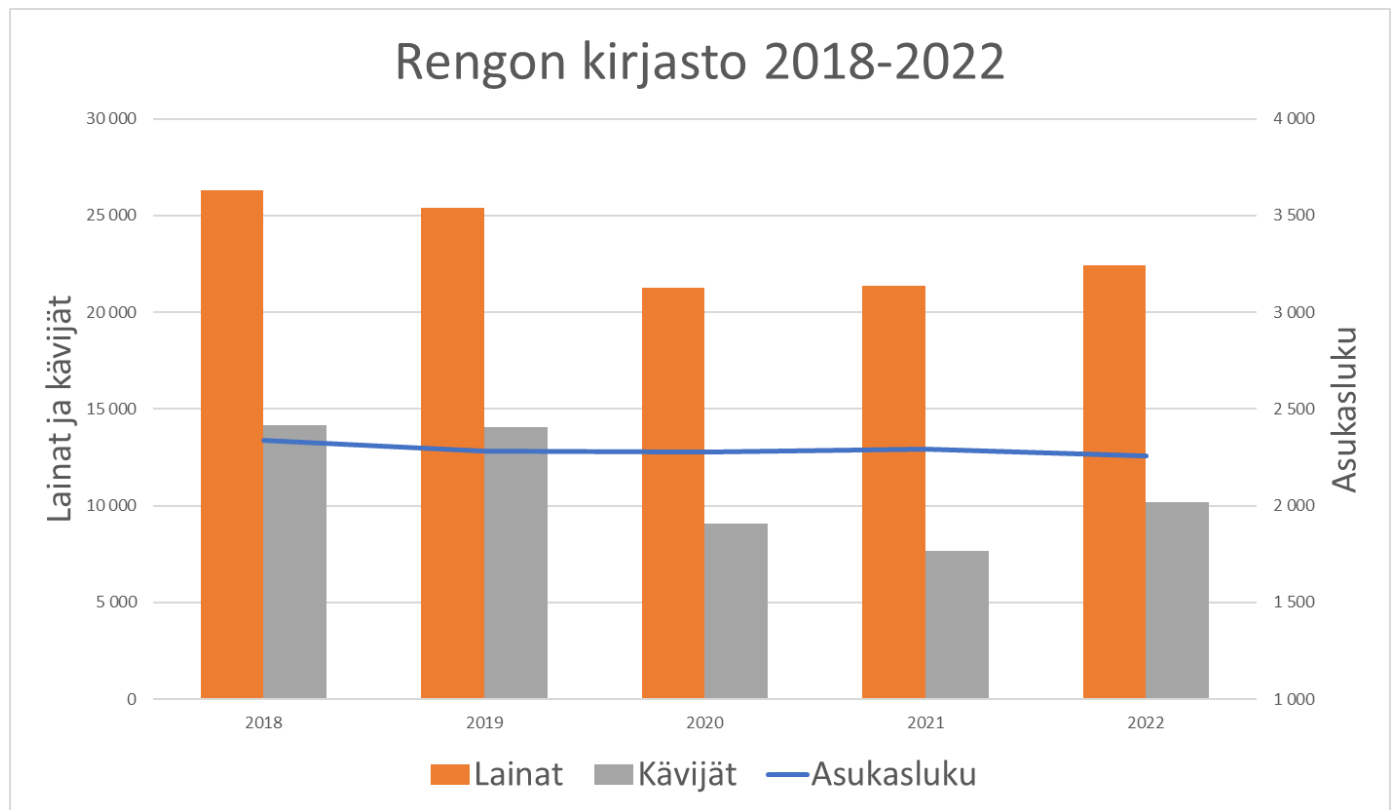

Rengon kirjasto

- Kirjasto sijaitsee Kiinteistö oy Härkäpirtissä, kaupunki omistaa osakkeet.
- Rakennus on valmistunut 1990, kirjasto toiminut tiloissa vuodesta 1997 lähtien.
- Kirjastoa kehitetään, siirretään Rengon koulun ja päiväkodin yhteyteen. Uudessa kirjastossa otetaan käyttöön omatoimiaika.

Renko	2018	2019	2020	2021	2022
As.luku	2339	2282	2275	2294	2258
Lainat	26326	25403	21246	21392	22402
Kävijät	14138	14075	9086	7668	10197
Lainat/as.	11	11	9	9	10