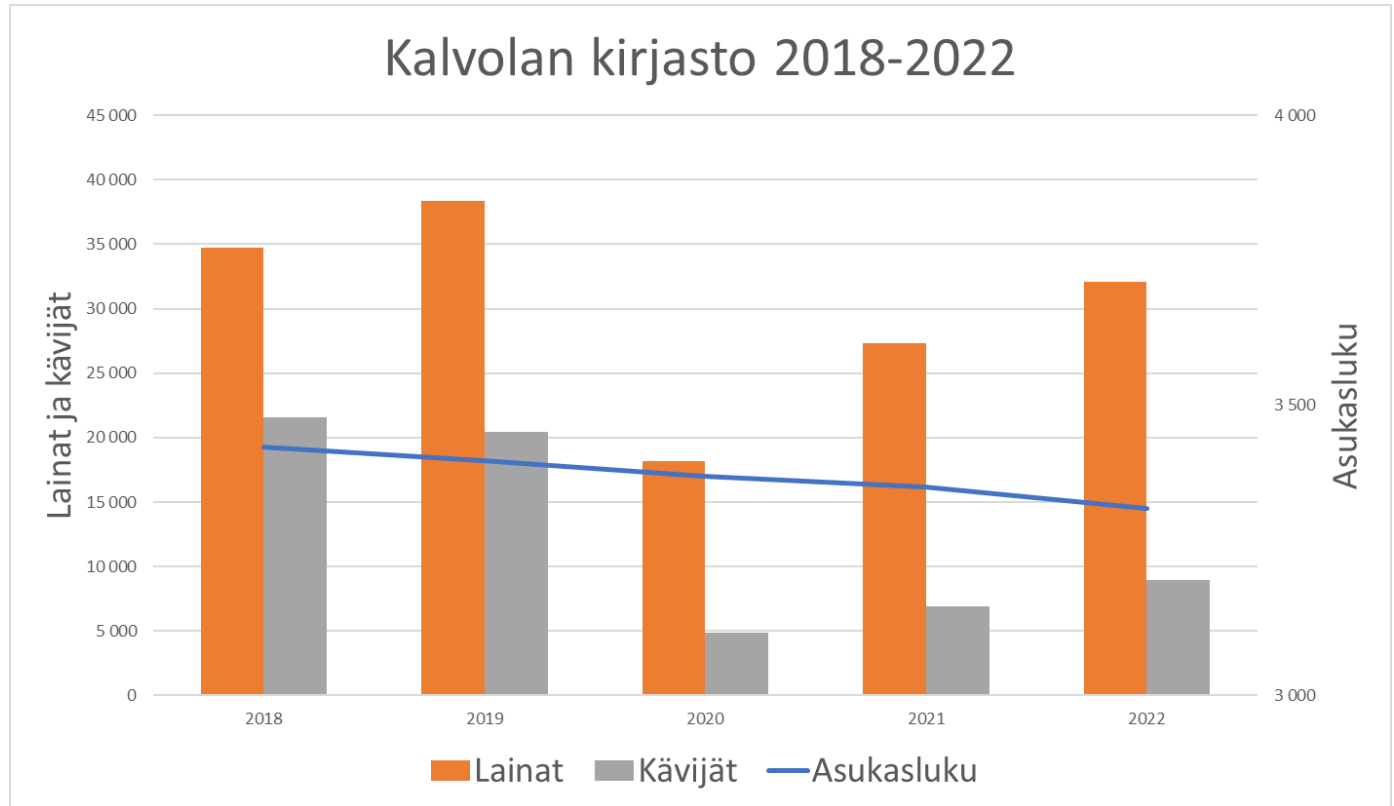

Kalvolan kirjasto

- Sijaitsee Sauvolan hyvinvointikeskuksen aulassa, jonne siirtyi koulun mäeltä 2017
- Koronavuosien aikana pitkiä aikoja suljettuna tai väliaikaisissa tiloissa
- Omatoimiaukiolo käytössä
- Ei tarvetta tilamuutoksille

Kalvola	2018	2019	2020	2021	2022
As.luku	3428	3404	3378	3395	3322
Lainat	34724	38348	18201	27311	32117
Kävijät	21599	20469	4852	6872	8955
Lainat/as.	10	11	5	8	10