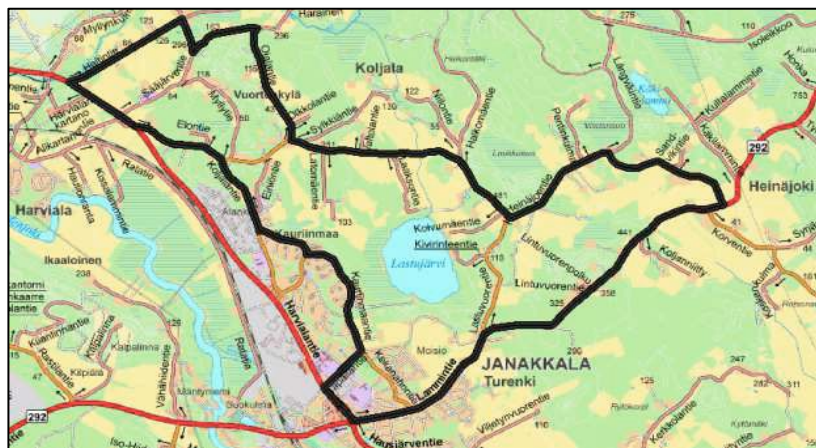

HEINÄJOEN, TYRYNKYLÄN, KOLJALAN JA HARVIALAN SUUNNALLA

TIISTAISIN

1. 10:00 Turenki, linja-autoasema – Heinäjoki – Koljala – Kauriinmaa –
2. 11:00 Turenki, linja-autoasema
3. **Kutsunumero: 040 764 6666**
4. 12:15 Turenki, linja-autoasema – Kauriinmaa – Koljala – Heinäjoki –
5. 13:15 Turenki, linja-autoasema

Kutsunumero: 040 764 6666