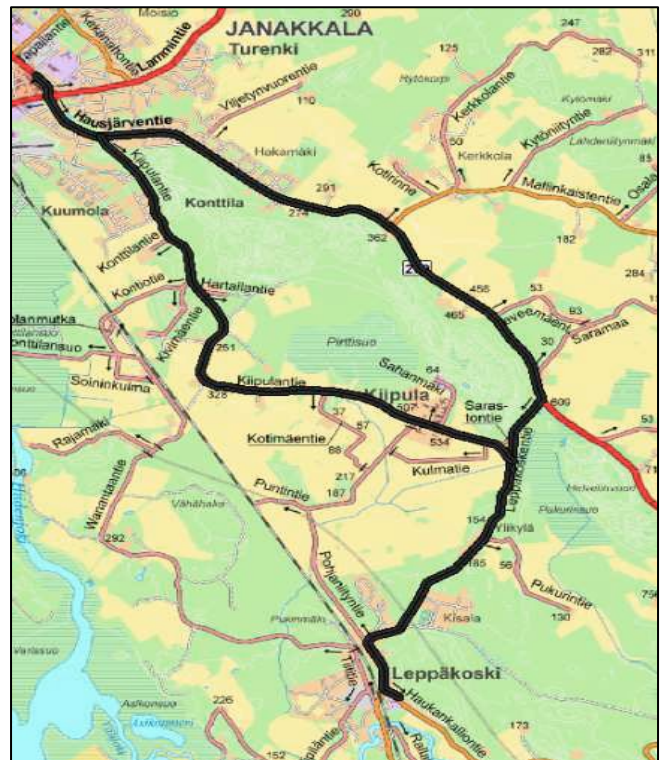

LEPPÄKOSKEN SUUNNALLA

KESKIVIikkoISIN

1. 9:30 Turenki, linja-autoasema – Leppäkoski – Kiipula –
2. 10:30 Turenki, linja-autoasema
3. 11:45 Turenki, linja-autoasema – Leppäkoski –
4. 13:30 Turenki, linja-autoasema

Kutsunumero: 040 764 6666