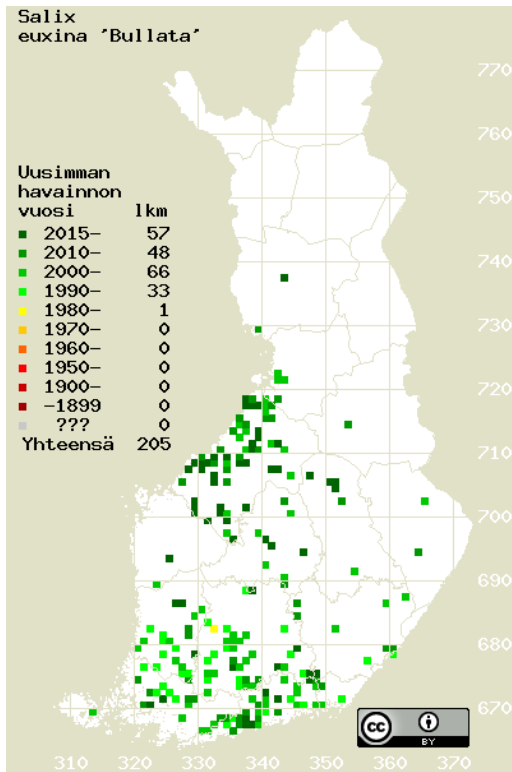

## Terijoensalava (*Salix euxina*)

Tiedot Terijoensalavasta on kerännyt Iittalan yhtenäiskoulun oppilas osana biologian opetusta.

- Tuntomerkit: Terijoensalava kasvaa 3-10 metriä korkeaksi ja suunnilleen yhtä leveäksi. Lehdet ovat 6-15 senttimetriä pitkiä ja kapeansuikeita
- Puulajiryhmä: pajukasvi
- Kasvupaikka: viihtyy aurinkoisessa tai puolivarjoisessa kasvupaikassa
- Yleisyys: sitä istutetaan lähinnä puistopuiksi ja koristepuiksi
- Taloudellinen merkitys: käytetään koristeena puistoissa ja kotona
- Merkitys luonnossa: ei suurempaa merkitystä luonnossa
- Ilmastonmuutoksen vaikutus: hyötyy ilmastonmuutoksesta lämpimyyden takia

## Terijoen salavan lahjoittaja:

"Iittalassa lapsuuden ja nuoruuden varttunut ystäväporukkamme haluaa lahjoittaa puulajipuistoon Terijoen salavan taimen. Kyseinen lajike on vankkarakenteinen kookkaaksi ja leveäksi kasvava puu. Sen tukevat oksat houkuttelevat lapsia (ja miksei aikuisiakin) kiipeilemään sekä oravia ja lintuja puuhun ihmettelemään Iittalan menoa. Salava on kestävä ja komea puu, joka muistuttaa vuosikymmeniä kestävästä ystävydestä, ja myös yhteisöllisyyden merkityksestä: yhteisöön kuuluminen on ihmiselle voimavara luoden turvaa ja lisäten hyvinvointia.