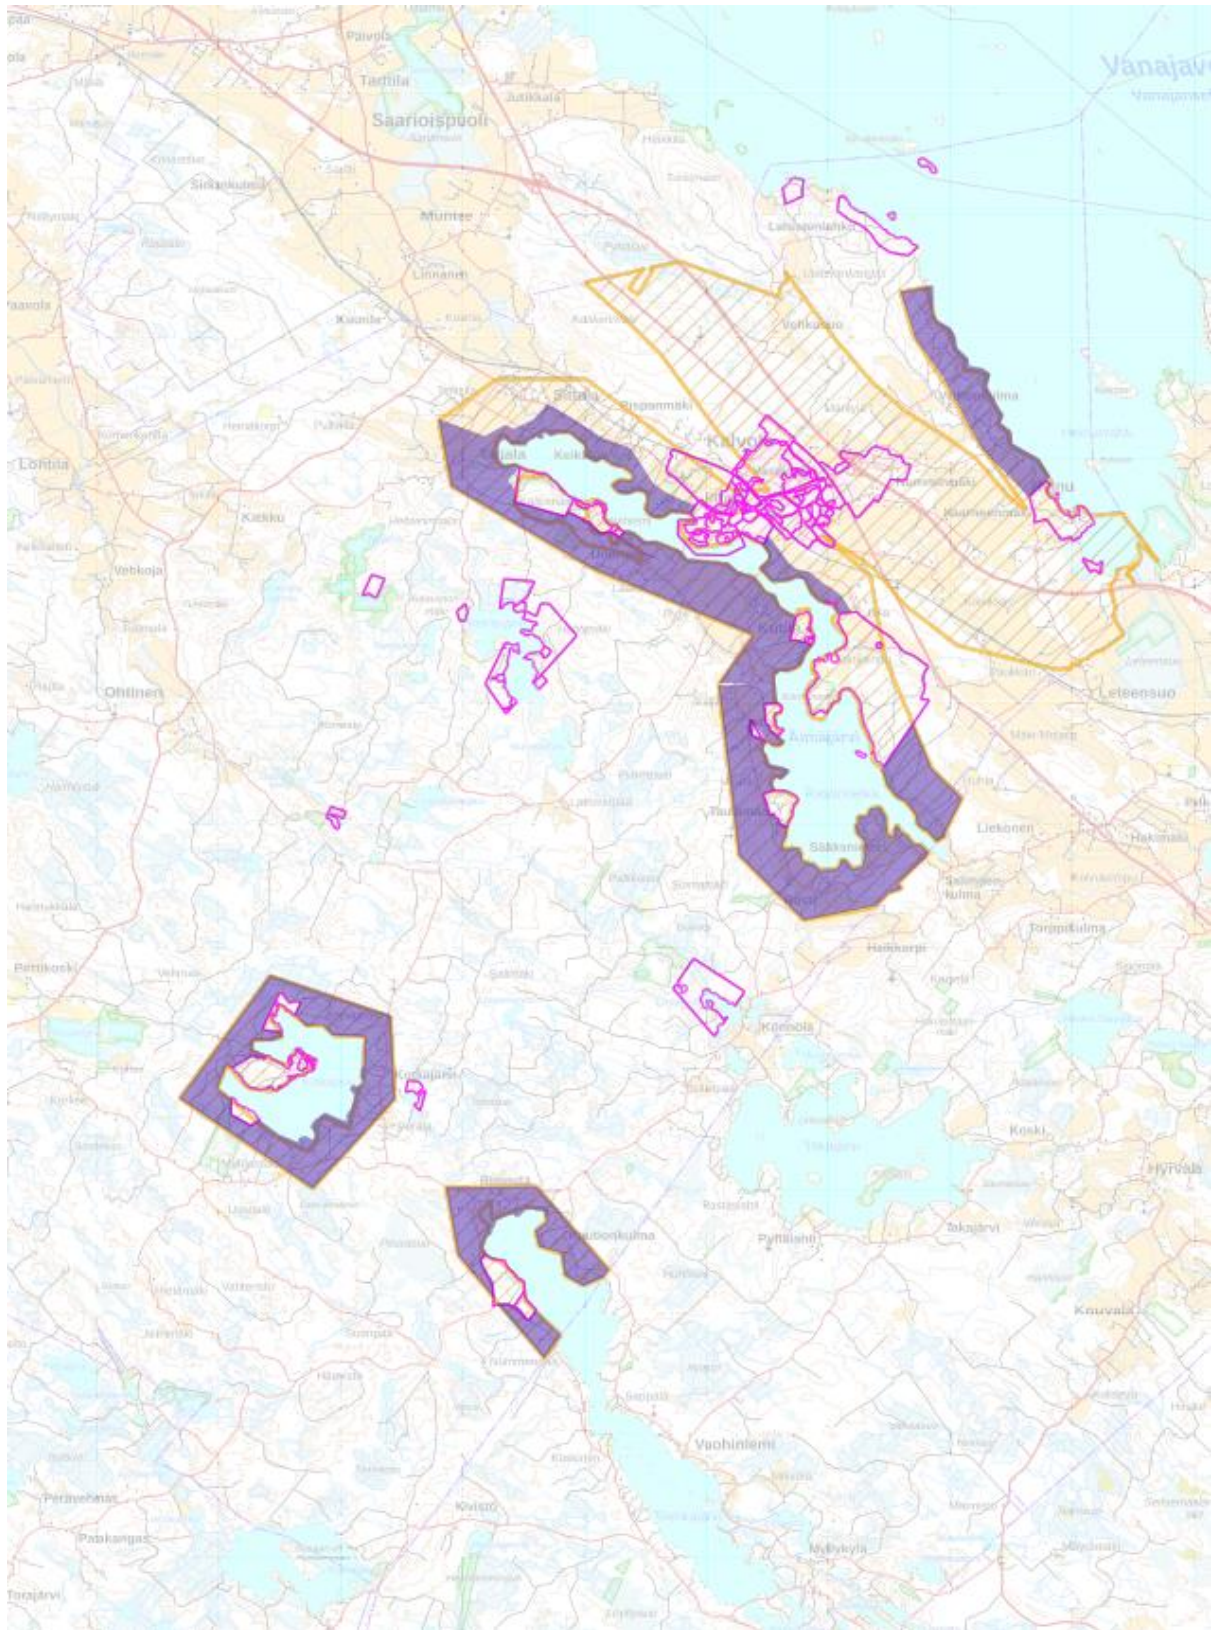

Vapaa-ajan asuinrakennuksen käyttötarkoituksen muutoksen alueet

Liitekartta 1 Kalvolan pitäjän alueella (violetti alue)

Liitekartta 2 Hauhon kirkonkylän ympäristön alueet (violetti)