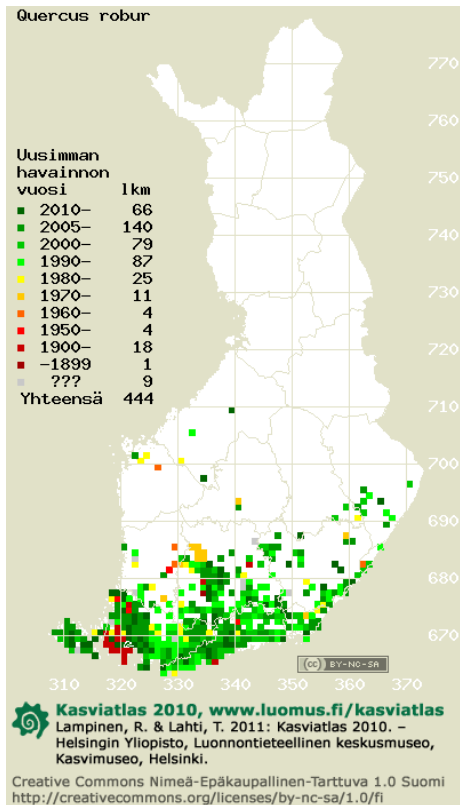

Tammi

(*Quercus robus*)

Tiedot tammeista on kerännyt Iittalan yhtenäiskoulun oppilas osana biologian opetusta.

- Tuntomerkit: metsätammen rungon väri on tummanruskea, latvus on kupumainen, lehtisilmut ovat pienet ja lehdet levenevät tyvestä kärkeen, Suomessa metsätammi kasvaa 10-20 metrin korkuiseksi
- Puulajiryhmä: tammi kuuluu jaloihin lehtipuihin
- Kasvupaikka: tammi kasvaa mieluiten valoisassa, auringossa, tuoreessa runsasravinteisessa metsässä, jossa on paljon tilaa
- Yleisyys: Suomessa tammi kasvaa harvalukuisena, ennen se oli yleisempi
- Taloudellinen merkitys: tammea käytetään huonekaluissa sekä parkettina ja koristepuuna
- Merkitys luonnossa: oravat, pähkinähakki, metsähiiri ja monet muut eläimet syövät tammenterhoja
- Ilmastonmuutoksen vaikutus: tammi hyötyy ilmastonmuutoksesta

Tammen eli metsätammen lahjoittaja:

Seppo Mäenluoma liittyi mukaan puulajipuiston perustajiin. Lue Sepon puulajin historiaan sukeltava tarina tammesta! "Metsätammi eli tammi (*Quercus robur*) kuuluu pyökkikasveihin ja on jaloihin lehtipuihin luettava puulaji. Jo muinaisille ihmisille tammi symboloi hedelmällisyyttä, viisautta ja hyvää onnea. Liekö sen takia nykyisen pihapiirini reunalla kasvaa vanha tammiaita.

Sen on istuttanut vanhan Kutilantien varteen tilamme aiemmat omistajat ehkä 70 vuotta sitten ja tien siirtyessä kauemmaksi jäi tammiaita paikoilleen. Tammi on hidaskasvuinen ja kasvaa tavallisesti 10-20 metrin korkuiseksi. Sen syysväritys on kauniin ruskea. Vanhempani halusivat jo aikanaan säilyttää nuoren tammiaidan alun ja antoivat sen kasvaa pihallamme talon suojana.