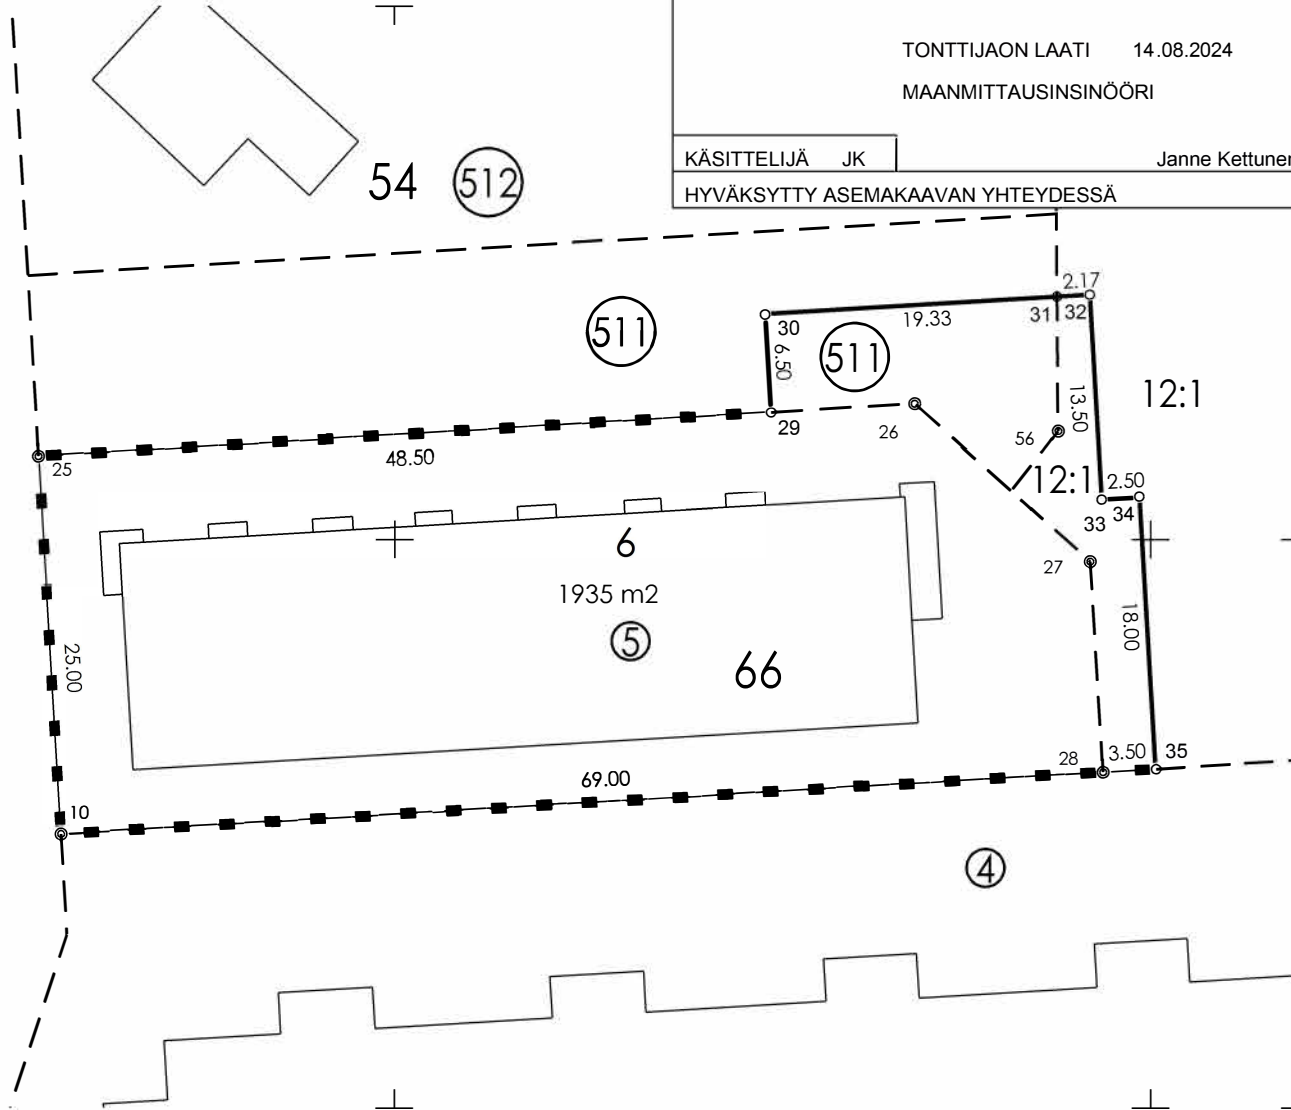

MUODOSTUMINEN

TONTTI	P-ALA	OSAP-ALA	KIINTEISTÖ
109-16-66-6	1935	157	109-16-54-511
		1664	109-16-66-5
		114	109-404-12-1

Tonttijako ja tonttijaon muutos			109 HÄMEENLINNA
ASEMAKAAVA	109 2637	HYVÄKSYTTY KUULUTETTU	KARTTALEHDET
EDELLINEN TONTTIIJAKO	31.7.1972	109 224	1:500
TONTTIJAON LAATI 14.08.2024 MAANMITTAUSINSINÖÖRI			KAUP. OSA 16
KÄSITTELIJÄ JK Janne Kettunen			KORTTELI 66
HYVÄKSYTTY ASEMAKAAVAN YHTEYDESSÄ			UUDET TONTIT 6
			MUUTT. TONTIT 109-16-66-5
			TJ-KARTTA 109 2651

KOORDINAATTILUETTELO GK25 N2000

N:O	X	Y
10	6767080.581	25472877.948
25	6767105.538	25472876.468
28	6767084.671	25472946.827
29	6767108.412	25472924.882
30	6767114.901	25472924.497
31	6767116.046	25472943.791
32	6767116.175	25472945.959
33	6767102.699	25472946.759
34	6767102.847	25472949.254
35	6767084.878	25472950.321

25472862
6767135

16K
PAPINNIITYNTIE

6767062
25472862

6767062
25472960