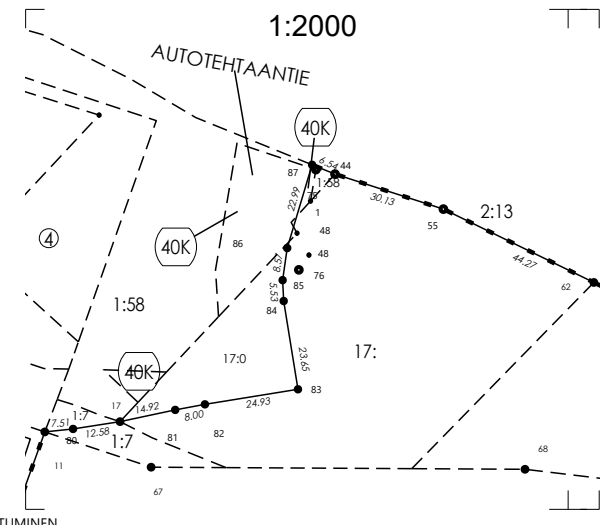

Tonttijako ja tonttijaon muutos		109 HÄMEENLINNA	
ASEMAKAAVA	109 2657	HYVÄKSYTTY KUULUTETTU	KARTTALEHDET
<small>9.11.1994 27.10.1998 27.10.1998</small>		<small>109 1685 109 1768 109 1768</small>	1:5000
TONTTIIAJON LAATI		22.05.2026	KAUP. OSA 40
TOIMITUSINSINÖÖRI			KORTTELI 103
KÄSITTELIJÄ	JK	Janne Kettunen	UUDET TONTIT 22,23
HYVÄKSYTTY ASEMAKAAVAN YHTEYDESSÄ			MUUTT. TONTIT 10, 12, 15 ja 16
			TJ-KARTTA 109 2697

KOORDINAATTILUETTELO GK25 N2000

N:O	X	Y
9	6763194.662	25473805.173
10	6763328.542	25473809.327
11	6763473.854	25473861.578
13	6763163.658	25473772.116
14	6763117.310	25473787.735
17	6763476.574	25473881.477
19	6763066.147	25474104.185
23	6763461.579	25474117.094
24	6763392.644	25474262.041
25	6763381.767	25474280.049
32	6763214.730	25474262.624
33	6763052.389	25474132.006
33	6763163.864	25474238.224
34	6763027.918	25474173.011
34	6763062.712	25474111.551
44	6763542.055	25473938.335
53	6763111.048	25473912.081
54	6763112.383	25473865.902
54	6763473.971	25474088.922
55	6763532.791	25473967.007
62	6763513.389	25474006.804
70	6763428.672	25473845.331
71	6763383.489	25473829.085
76	6763300.175	25473808.447
80	6763474.637	25473869.051
81	6763479.679	25473896.066
82	6763481.147	25473903.931
83	6763485.130	25473928.540
84	6763508.478	25473924.761
85	6763514.005	25473924.482
86	6763522.488	25473925.694
87	6763544.516	25473932.273
88	6763438.964	25474107.435
89	6763426.950	25474081.358
90	6763342.155	25474345.479
91	6763260.347	25474288.987
92	6763239.756	25474275.871
101	6763121.957	25473786.183
108	6763187.253	25474191.789

TONTTI	P-ALA	OSAP-ALA	KIINTEISTÖ	RAKENNUSOIKEUS
109-40-103-22	137634	13110	109-40-103-12	116 450
		380	109-40-103-15	
		114250	109-40-103-16	
		24	109-40-9901-0	
		25	109-418-1-58	
		4905	109-418-6-1	
		4701	109-418-17-0	
		239	109-884-1-7	
109-40-103-23	38211	3772	109-40-103-10	28 150
		29231	109-40-103-15	
		1086	109-40-9908-1	
		4122	109-418-6-1	