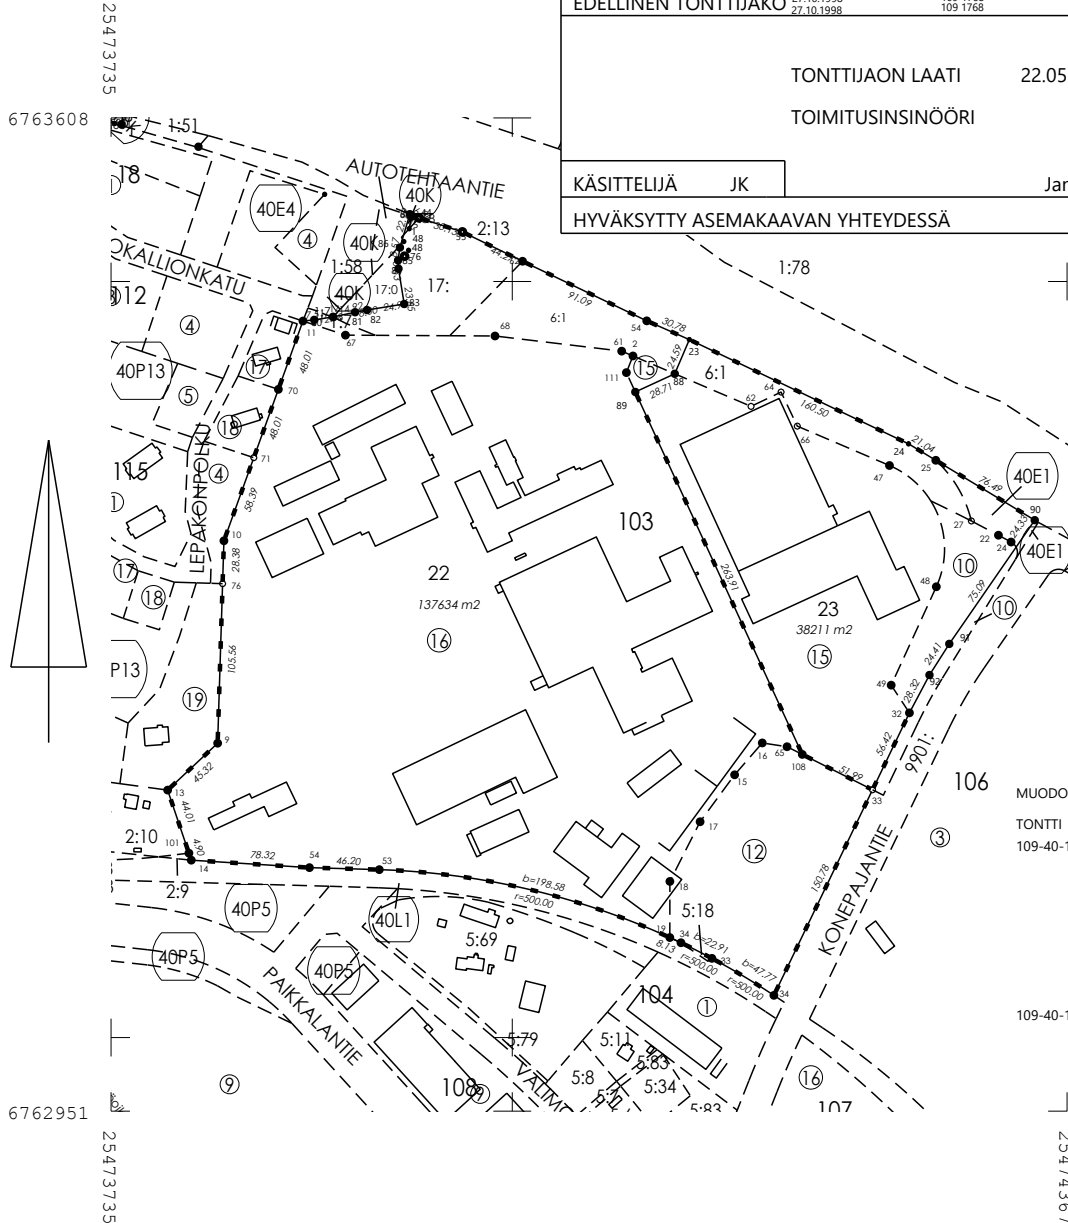

Tonttijako ja tonttijaon muutos		109 HÄMEENLINNA	
ASEMAKAAVA	109 2657	HYVÄKSYTTY KUULUTETTU	KARTTALEHDET
<small>9.11.1994 27.10.1998 27.10.1998</small>		<small>109 1685 109 1768 109 1768</small>	1:5000
TONTTIIAJON LAATI		22.05.2026	KAUP. OSA 40
TOIMITUSINSINÖÖRI			KORTTELI 103
KÄSITTELIJÄ	JK	Janne Kettunen	UUDET TONTIT 22,23
HYVÄKSYTTY ASEMAKAAVAN YHTEYDESSÄ			MUUTT. TONTIT 10, 12, 15 ja 16
			TJ-KARTTA 109 2697

KOORDINAATTILUETTELO GK25 N2000

N:O	X	Y
9	6763194.662	25473805.173
10	6763328.542	25473809.327
11	6763473.854	25473861.578
13	6763163.658	25473772.116
14	6763117.310	25473787.735
17	6763476.574	25473881.477
19	6763066.147	25474104.185
23	6763461.579	25474117.094
24	6763392.644	25474262.041
25	6763381.767	25474280.049
32	6763214.730	25474262.624
33	6763052.389	25474132.006
33	6763163.864	25474238.224
34	6763027.918	25474173.011
34	6763062.712	25474111.551
44	6763542.055	25473938.335
53	6763111.048	25473912.081
54	6763112.383	25473865.902
54	6763473.971	25474088.922
55	6763532.791	25473967.007
62	6763513.389	25474006.804
70	6763428.672	25473845.331
71	6763383.489	25473829.085
76	6763300.175	25473808.447
80	6763474.637	25473869.051
81	6763479.679	25473896.066
82	6763481.147	25473903.931
83	6763485.130	25473928.540
84	6763508.478	25473924.761
85	6763514.005	25473924.482
86	6763522.488	25473925.694
87	6763544.516	25473932.273
88	6763438.964	25474107.435
89	6763426.950	25474081.358
90	6763342.155	25474345.479
91	6763260.347	25474288.987
92	6763239.756	25474275.871
101	6763121.957	25473786.183
108	6763187.253	25474191.789

TONTTI	P-ALA	OSAP-ALA	KIINTEISTÖ	RAKENNUSOIKEUS
109-40-103-22	137634	13110	109-40-103-12	116 450
		380	109-40-103-15	
		114250	109-40-103-16	
		24	109-40-9901-0	
		25	109-418-1-58	
		4905	109-418-6-1	
		4701	109-418-17-0	
		239	109-884-1-7	
109-40-103-23	38211	3772	109-40-103-10	28 150
		29231	109-40-103-15	
		1086	109-40-9908-1	
		4122	109-418-6-1	

6762951 25474367